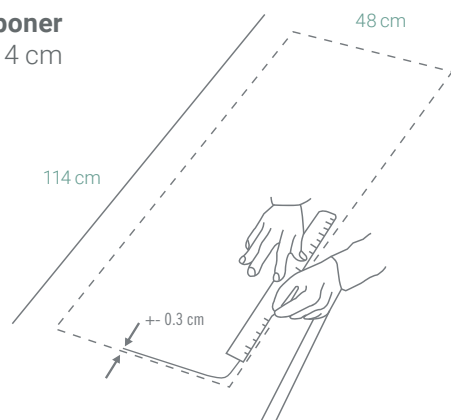

MODELO

SIGNUS D-200

Código: 1097200995

CARACTERÍSTICAS GENERALES

Material: CRISTADUR® (Cuarzo)
 Color: Bronze
 Espesor: 5 mm
 Peso: 17 kg
 Dimensiones de lavadero: 50 x 116 cm
 Dimensiones de la poza grande: 37.8 x 43 x 19.5 cm
 Dimensiones de la poza pequeña: 32.4 x 34.7 x 17 cm
 Garantía: 15 años
 Origen: Alemania

ACCESORIOS INCLUIDOS

Cesta Acero Inoxidable

Código: 6291710000

Tabla de bambú

Perforación de Diamante SB Luz

Kit de Residuos, Cesta, Canasta y Adaptadores

Código: 6291715900

INFORMACIÓN TÉCNICA

Lavadero

ESQUEMA DE INSTALACIÓN (CORTE)

Sobreponer
 48 x 114 cm

Al ras
 49.5 x 115.5 cm

Recuerda considerar que, de acuerdo a la **NORMA EM.040, del REGLAMENTO NACIONAL DE EDIFICACIONES DECRETO SUPREMO N° 011-2006- VIVIENDA**, en su capítulo 4, referido a las llaves de paso, en las cocinas, la grifería debe estar ubicada entre 90 cm y 110 cm sobre el nivel del piso y entre 10 cm y 20 cm del costado de la cocina. En las cocinas con muebles modulares, no se permitirá la llave de paso oculta detrás de puertas o cajones de estos muebles. Cuando la llave de paso quede embutida en la pared, no deberá presentar problemas para su lubricación.