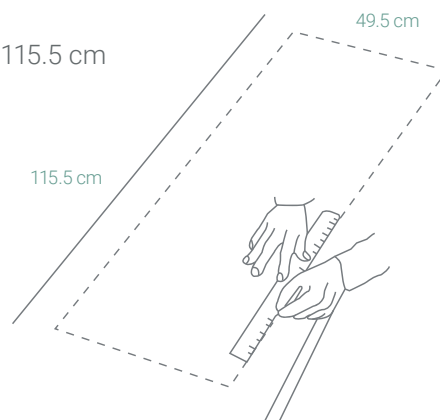

MODELO

SIGNUS D-200

Código: 1097200995

CARACTERÍSTICAS GENERALES

Material: CRISTADUR® (Cuarzo)
 Color: Bronze
 Espesor: 5 mm
 Peso: 17 kg
 Dimensiones de lavadero: 50 x 116 cm
 Dimensiones de la poza grande: 37.8 x 43 x 19.5 cm
 Dimensiones de la poza pequeña: 32.4 x 34.7 x 17 cm
 Garantía: 15 años
 Origen: Alemania

Lavadero

ESQUEMA DE INSTALACIÓN (CORTE)

Sobreponer
 48 x 114 cm

Al ras
 49.5 x 115.5 cm

Recuerda considerar que, de acuerdo a la **NORMA EM.040, del REGLAMENTO NACIONAL DE EDIFICACIONES DECRETO SUPREMO N° 011-2006- VIVIENDA**, en su capítulo 4, referido a las llaves de paso, en las cocinas, la grifería debe estar ubicada entre 90 cm y 110 cm sobre el nivel del piso y entre 10 cm y 20 cm del costado de la cocina. En las cocinas con muebles modulares, no se permitirá la llave de paso oculta detrás de puertas o cajones de estos muebles. Cuando la llave de paso quede embutida en la pared, no deberá presentar problemas para su lubricación.