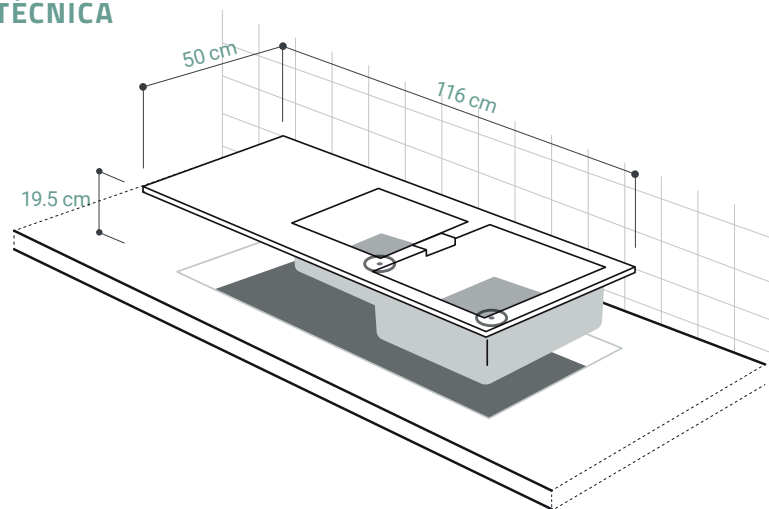

MODELO

SIGNUS D-200

Código: 1097200995

CARACTERÍSTICAS GENERALES

Material: CRISTADUR® (Cuarzo)
 Color: Bronze
 Espesor: 5 mm
 Peso: 17 kg
 Dimensiones de lavadero: 50 x 116 cm
 Dimensiones de la poza grande: 37.8 x 43 x 19.5 cm
 Dimensiones de la poza pequeña: 32.4 x 34.7 x 17 cm
 Garantía: 15 años
 Origen: Alemania

ACCESORIOS INCLUIDOS

Cesta Acero Inoxidable

Código: 6291710000

Tabla de bambú

Perforación de Diamante SB Luz

Kit de Residuos, Cesta, Canasta y Adaptadores

Código: 6291715900

INFORMACIÓN TÉCNICA

Lavadero

ESQUEMA DE INSTALACIÓN (CORTE)

Sobreponer
 48 x 114 cm

Al ras
 49.5 x 115.5 cm

Recuerda considerar que, de acuerdo a la **NORMA EM.040, del REGLAMENTO NACIONAL DE EDIFICACIONES DECRETO SUPREMO N° 011-2006- VIVIENDA**, en su capítulo 4, referido a las llaves de paso, en las cocinas, la grifería debe estar ubicada entre 90 cm y 110 cm sobre el nivel del piso y entre 10 cm y 20 cm del costado de la cocina. En las cocinas con muebles modulares, no se permitirá la llave de paso oculta detrás de puertas o cajones de estos muebles. Cuando la llave de paso quede embutida en la pared, no deberá presentar problemas para su lubricación.