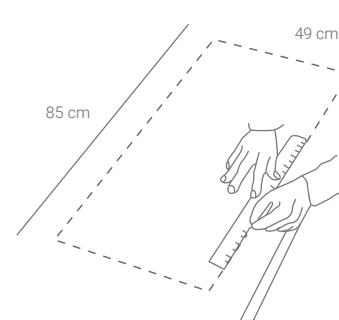

Al ras

49.0 x 85 cm

Recuerda considerar que, de acuerdo a la **NORMA EM.040, del REGLAMENTO NACIONAL DE EDIFICACIONES DECRETO SUPREMO N° 011-2006- VIVIENDA**, en su capítulo 4, referido a las llaves de paso, en las cocinas, la grifería debe estar ubicada entre 90 cm y 110 cm sobre el nivel del piso y entre 10 cm y 20 cm del costado de la cocina. En las cocinas con muebles modulares, no se permitirá la llave de paso oculta detrás de puertas o cajones de estos muebles. Cuando la llave de paso quede embutida en la pared, no deberá presentar problemas para su lubricación.

La garantía permanente cubre fallas de producción que afecten la funcionalidad y acabado del producto. La garantía no cubrirá si el producto se somete a golpes, uso de herramientas punzocortantes, lijas o abrasivos, productos químicos o limpiadores inadecuados que dañen o manchen la superficie del producto, fallas en instalación o manipuleo.