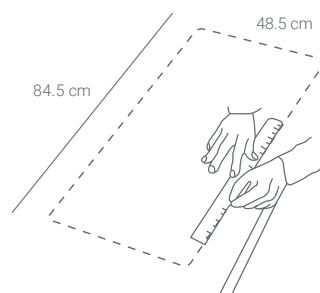

## CARACTERÍSTICAS GENERALES

Material: CRISTALINE® (Cuarzo)  
 Color / Acabado: Nero  
 Espesor: 5.0 mm  
 Peso: 18.00 kg  
 Dimensiones de lavadero: 50 x 86 cm  
 Dimensiones de la poza: 37.3 x 42.1 x 20.5 cm  
 Garantía: 15 años  
 Origen: Alemania

## ESQUEMA DE INSTALACIÓN (CORTE)

### Sobreponer

48 x 84 cm

### Empotrado

48.5 x 84.5 cm