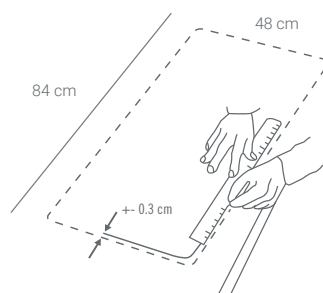

## CARACTERÍSTICAS GENERALES

Material: CRISTALINE® (Cuarzo)  
 Color / Acabado: Nero  
 Espesor: 5.0 mm  
 Peso: 18.00 kg  
 Dimensiones de lavadero: 50 x 86 cm  
 Dimensiones de la poza: 37.3 x 42.1 x 20.5 cm  
 Garantía: 15 años  
 Origen: Alemania

### Sobreponer

48 x 84 cm

### Empotrado

48.5 x 84.5 cm