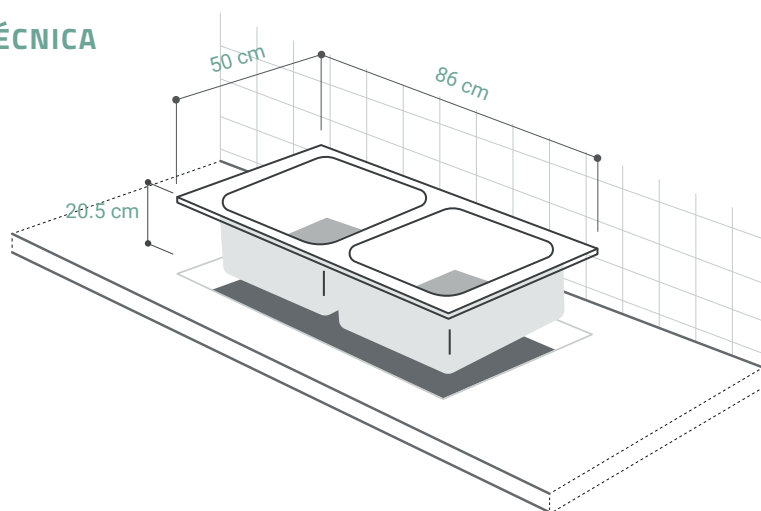

INFORMACIÓN TÉCNICA

Lavadero

ESQUEMA DE INSTALACIÓN (CORTE)

Sobreponer

48 x 84 cm