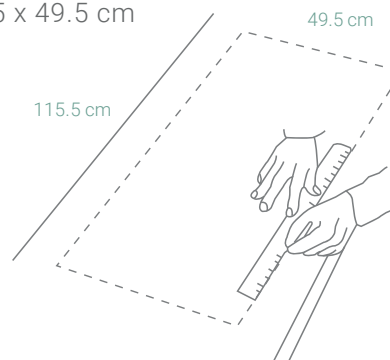

MODELO

FORMHAUS D-200

Código: 1097150927

CARACTERÍSTICAS GENERALES

Material: CRISTALINE® (Cuarzo)
 Color: Nero
 Espesor: 5 mm
 Peso: 16.95 kg
 Dimensiones de lavadero: 50 x 116 cm
 Dimensiones de la poza: 35.0 x 42.0 x 19 cm
 Garantía: 15 años
 Origen: Alemania

ACCESORIOS INCLUIDOS

Kit de Residuos, Cesta,
 Canasta y Adaptadores

INFORMACIÓN TÉCNICA

Lavadero

ESQUEMA DE INSTALACIÓN (CORTE)

Sobreponer

114 x 48 cm

Al ras

115.5 x 49.5 cm

Recuerda considerar que, de acuerdo a la **NORMA EM.040, del REGLAMENTO NACIONAL DE EDIFICACIONES DECRETO SUPREMO N° 011-2006- VIVIENDA**, en su capítulo 4, referido a las llaves de paso, en las cocinas, la grifería debe estar ubicada entre 90 cm y 110 cm sobre el nivel del piso y entre 10 cm y 20 cm del costado de la cocina. En las cocinas con muebles modulares, no se permitirá la llave de paso oculta detrás de puertas o cajones de estos muebles. Cuando la llave de paso quede embutida en la pared, no deberá presentar problemas para su lubricación.