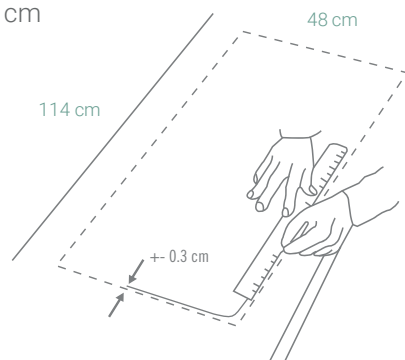

MODELO

FORMHAUS D-200

Código: 1097150927

CARACTERÍSTICAS GENERALES

Material: CRISTALINE® (Cuarzo)
 Color: Nero
 Espesor: 5 mm
 Peso: 16.95 kg
 Dimensiones de lavadero: 50 x 116 cm
 Dimensiones de la poza: 35.0 x 42.0 x 19 cm
 Garantía: 15 años
 Origen: Alemania

ACCESORIOS INCLUIDOS

Kit de Residuos, Cesta,
 Canasta y Adaptadores

INFORMACIÓN TÉCNICA

Lavadero

ESQUEMA DE INSTALACIÓN (CORTE)

Sobreponer

114 x 48 cm

Al ras

115.5 x 49.5 cm

Recuerda considerar que, de acuerdo a la **NORMA EM.040, del REGLAMENTO NACIONAL DE EDIFICACIONES DECRETO SUPREMO N° 011-2006- VIVIENDA**, en su capítulo 4, referido a las llaves de paso, en las cocinas, la grifería debe estar ubicada entre 90 cm y 110 cm sobre el nivel del piso y entre 10 cm y 20 cm del costado de la cocina. En las cocinas con muebles modulares, no se permitirá la llave de paso oculta detrás de puertas o cajones de estos muebles. Cuando la llave de paso quede embutida en la pared, no deberá presentar problemas para su lubricación.