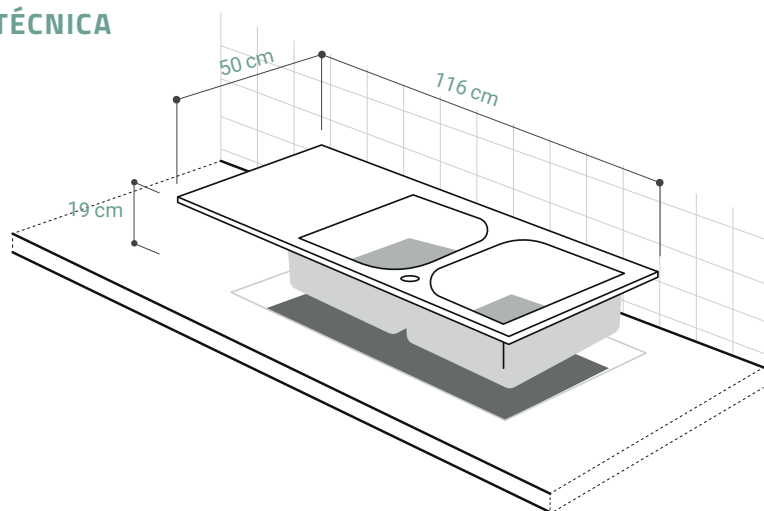

MODELO

FORMHAUS D-200

Código: 1097150927

CARACTERÍSTICAS GENERALES

Material: CRISTALINE® (Cuarzo)
 Color: Nero
 Espesor: 5 mm
 Peso: 16.95 kg
 Dimensiones de lavadero: 50 x 116 cm
 Dimensiones de la poza: 35.0 x 42.0 x 19 cm
 Garantía: 15 años
 Origen: Alemania

ACCESORIOS INCLUIDOS

Kit de Residuos, Cesta,
 Canasta y Adaptadores

INFORMACIÓN TÉCNICA

Lavadero

ESQUEMA DE INSTALACIÓN (CORTE)

Sobreponer

114 x 48 cm

Al ras

115.5 x 49.5 cm

Recuerda considerar que, de acuerdo a la **NORMA EM.040, del REGLAMENTO NACIONAL DE EDIFICACIONES DECRETO SUPREMO N° 011-2006- VIVIENDA**, en su capítulo 4, referido a las llaves de paso, en las cocinas, la grifería debe estar ubicada entre 90 cm y 110 cm sobre el nivel del piso y entre 10 cm y 20 cm del costado de la cocina. En las cocinas con muebles modulares, no se permitirá la llave de paso oculta detrás de puertas o cajones de estos muebles. Cuando la llave de paso quede embutida en la pared, no deberá presentar problemas para su lubricación.