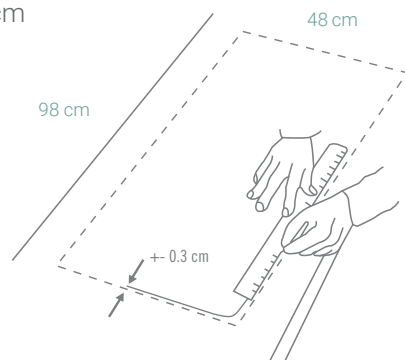

MODELO

FORMHAUS D-100L

Código: 1097150925

CARACTERÍSTICAS GENERALES

Material: CRISTALINE® (Cuarzo)
 Color: Nero
 Espesor: 5 mm
 Peso: 13.84 kg
 Dimensiones de lavadero: 50 x 100 cm
 Dimensiones de la poza: 48.0 x 42.0 x 19 cm
 Garantía: 15 años
 Origen: Alemania

ACCESORIOS INCLUIDOS

Kit de Residuos, Cesta,
 Canasta y Adaptadores

INFORMACIÓN TÉCNICA

Lavadero

ESQUEMA DE INSTALACIÓN (CORTE)

Sobreponer

98 x 48 cm

Al ras

99.5 x 49.5 cm

Recuerda considerar que, de acuerdo a la **NORMA EM.040, del REGLAMENTO NACIONAL DE EDIFICACIONES DECRETO SUPREMO N° 011-2006- VIVIENDA**, en su capítulo 4, referido a las llaves de paso, en las cocinas, la grifería debe estar ubicada entre 90 cm y 110 cm sobre el nivel del piso y entre 10 cm y 20 cm del costado de la cocina. En las cocinas con muebles modulares, no se permitirá la llave de paso oculta detrás de puertas o cajones de estos muebles. Cuando la llave de paso quede embutida en la pared, no deberá presentar problemas para su lubricación.