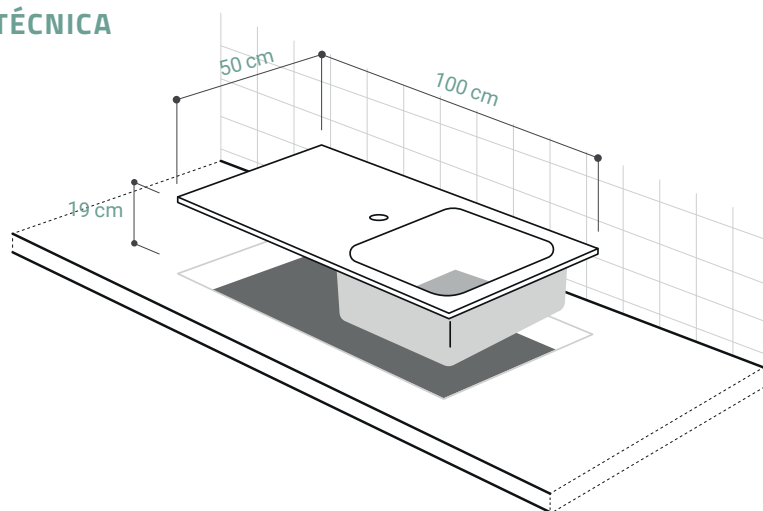

MODELO

FORMHAUS D-100L

Código: 1097150925

CARACTERÍSTICAS GENERALES

Material: CRISTALINE® (Cuarzo)
 Color: Nero
 Espesor: 5 mm
 Peso: 13.84 kg
 Dimensiones de lavadero: 50 x 100 cm
 Dimensiones de la poza: 48.0 x 42.0 x 19 cm
 Garantía: 15 años
 Origen: Alemania

ACCESORIOS INCLUIDOS

Kit de Residuos, Cesta,
 Canasta y Adaptadores

INFORMACIÓN TÉCNICA

Lavadero

ESQUEMA DE INSTALACIÓN (CORTE)

Sobreponer

98 x 48 cm

Al ras

99.5 x 49.5 cm

Recuerda considerar que, de acuerdo a la **NORMA EM.040, del REGLAMENTO NACIONAL DE EDIFICACIONES DECRETO SUPREMO N° 011-2006- VIVIENDA**, en su capítulo 4, referido a las llaves de paso, en las cocinas, la grifería debe estar ubicada entre 90 cm y 110 cm sobre el nivel del piso y entre 10 cm y 20 cm del costado de la cocina. En las cocinas con muebles modulares, no se permitirá la llave de paso oculta detrás de puertas o cajones de estos muebles. Cuando la llave de paso quede embutida en la pared, no deberá presentar problemas para su lubricación.