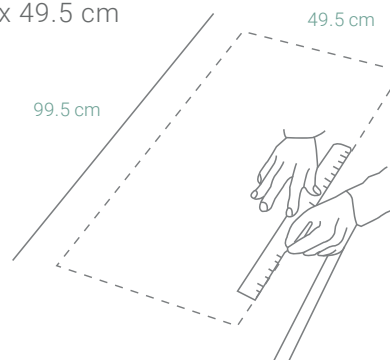

MODELO

FORMHAUS D-100L

Código: 1097150925

CARACTERÍSTICAS GENERALES

Material: CRISTALINE® (Cuarzo)
 Color: Nero
 Espesor: 5 mm
 Peso: 13.84 kg
 Dimensiones de lavadero: 50 x 100 cm
 Dimensiones de la poza: 48.0 x 42.0 x 19 cm
 Garantía: 15 años
 Origen: Alemania

ACCESORIOS INCLUIDOS

Kit de Residuos, Cesta,
 Canasta y Adaptadores

INFORMACIÓN TÉCNICA

Lavadero

ESQUEMA DE INSTALACIÓN (CORTE)

Sobreponer

98 x 48 cm

Al ras

99.5 x 49.5 cm

Recuerda considerar que, de acuerdo a la **NORMA EM.040, del REGLAMENTO NACIONAL DE EDIFICACIONES DECRETO SUPREMO N° 011-2006- VIVIENDA**, en su capítulo 4, referido a las llaves de paso, en las cocinas, la grifería debe estar ubicada entre 90 cm y 110 cm sobre el nivel del piso y entre 10 cm y 20 cm del costado de la cocina. En las cocinas con muebles modulares, no se permitirá la llave de paso oculta detrás de puertas o cajones de estos muebles. Cuando la llave de paso quede embutida en la pared, no deberá presentar problemas para su lubricación.