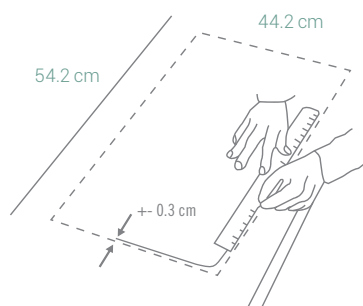

MODELO

GREENWICH N-100L

Código: 1097150919

CARACTERÍSTICAS GENERALES

Material: CRISTADUR® (Cuarzo)
 Color: Carbonium
 Espesor: 5 mm
 Peso: 10.94 kg
 Dimensiones de lavadero: 45.6 x 55.6 cm
 Dimensiones de la poza: 40 x 50 x 20 cm
 Garantía: 15 años
 Origen: Alemania

ACCESORIOS INCLUIDOS

Kit de Residuos, Cesta,
 Canasta y Adaptadores
 Código: 6291715919

INFORMACIÓN TÉCNICA

Lavadero

ESQUEMA DE INSTALACIÓN (CORTE)

Sobreponer

44.2 x 54.2 cm

Empotrado

40 x 50 cm

Al ras

44.8 x 54.8 cm

Recuerda considerar que, de acuerdo a la **NORMA EM.040, del REGLAMENTO NACIONAL DE EDIFICACIONES DECRETO SUPREMO N° 011-2006- VIVIENDA**, en su capítulo 4, referido a las llaves de paso, en las cocinas, la grifería debe estar ubicada entre 90 cm y 110 cm sobre el nivel del piso y entre 10 cm y 20 cm del costado de la cocina. En las cocinas con muebles modulares, no se permitirá la llave de paso oculta detrás de puertas o cajones de estos muebles. Cuando la llave de paso quede embutida en la pared, no deberá presentar problemas para su lubricación.