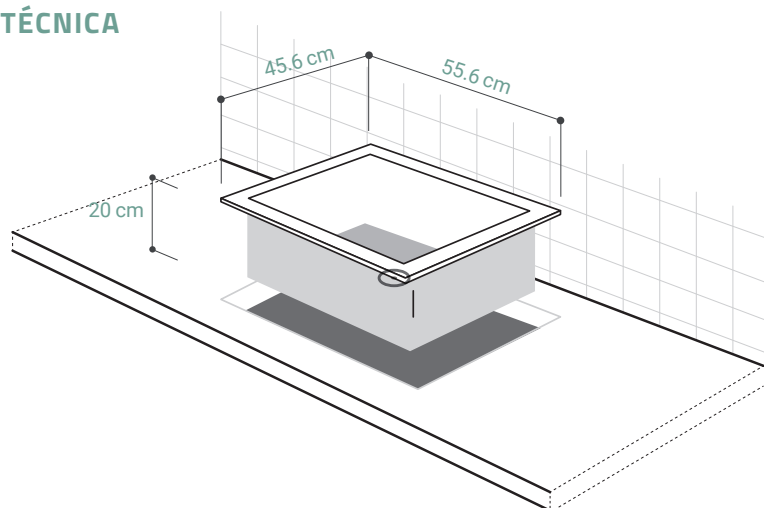

MODELO

GREENWICH N-100L

Código: 1097150919

CARACTERÍSTICAS GENERALES

Material: CRISTADUR® (Cuarzo)
 Color: Carbonium
 Espesor: 5 mm
 Peso: 10.94 kg
 Dimensiones de lavadero: 45.6 x 55.6 cm
 Dimensiones de la poza: 40 x 50 x 20 cm
 Garantía: 15 años
 Origen: Alemania

ACCESORIOS INCLUIDOS

Kit de Residuos, Cesta,
 Canasta y Adaptadores
 Código: 6291715919

INFORMACIÓN TÉCNICA

Lavadero

ESQUEMA DE INSTALACIÓN (CORTE)

Sobreponer

44.2 x 54.2 cm

Empotrado

40 x 50 cm

Al ras

44.8 x 54.8 cm

Recuerda considerar que, de acuerdo a la **NORMA EM.040, del REGLAMENTO NACIONAL DE EDIFICACIONES DECRETO SUPREMO N° 011-2006- VIVIENDA**, en su capítulo 4, referido a las llaves de paso, en las cocinas, la grifería debe estar ubicada entre 90 cm y 110 cm sobre el nivel del piso y entre 10 cm y 20 cm del costado de la cocina. En las cocinas con muebles modulares, no se permitirá la llave de paso oculta detrás de puertas o cajones de estos muebles. Cuando la llave de paso quede embutida en la pared, no deberá presentar problemas para su lubricación.