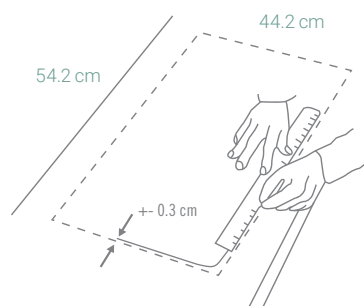

MODELO

GREENWICH N-100L

Código: 1097150919

CARACTERÍSTICAS GENERALES

Material: CRISTADUR® (Cuarzo)
 Color: Carbonium
 Espesor: 5 mm
 Peso: 10.94 kg
 Dimensiones de lavadero: 45.6 x 55.6 cm
 Dimensiones de la poza: 40 x 50 x 20 cm
 Garantía: 15 años
 Origen: Alemania

ACCESORIOS INCLUIDOS

Kit de Residuos, Cesta,
 Canasta y Adaptadores
 Código: 6291715919

INFORMACIÓN TÉCNICA

Lavadero

ESQUEMA DE INSTALACIÓN (CORTE)

Sobreponer

44.2 x 54.2 cm

Empotrado

40 x 50 cm

Al ras

44.8 x 54.8 cm

Recuerda considerar que, de acuerdo a la **NORMA EM.040, del REGLAMENTO NACIONAL DE EDIFICACIONES DECRETO SUPREMO N° 011-2006- VIVIENDA**, en su capítulo 4, referido a las llaves de paso, en las cocinas, la grifería debe estar ubicada entre 90 cm y 110 cm sobre el nivel del piso y entre 10 cm y 20 cm del costado de la cocina. En las cocinas con muebles modulares, no se permitirá la llave de paso oculta detrás de puertas o cajones de estos muebles. Cuando la llave de paso quede embutida en la pared, no deberá presentar problemas para su lubricación.