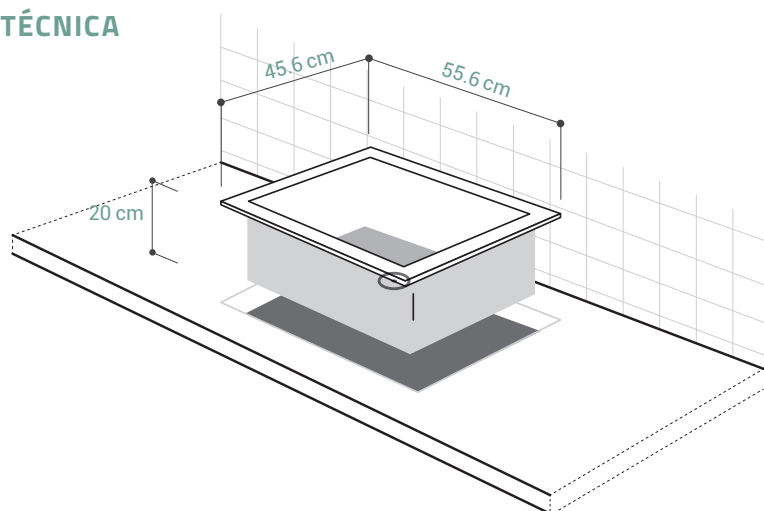

MODELO

GREENWICH N-100L

Código: 1097150919

CARACTERÍSTICAS GENERALES

Material: CRISTADUR® (Cuarzo)
 Color: Carbonium
 Espesor: 5 mm
 Peso: 10.94 kg
 Dimensiones de lavadero: 45.6 x 55.6 cm
 Dimensiones de la poza: 40 x 50 x 20 cm
 Garantía: 15 años
 Origen: Alemania

ACCESORIOS INCLUIDOS

Kit de Residuos, Cesta,
 Canasta y Adaptadores
 Código: 6291715919

INFORMACIÓN TÉCNICA

Lavadero

ESQUEMA DE INSTALACIÓN (CORTE)

Sobreponer

44.2 x 54.2 cm

Empotrado

40 x 50 cm

Al ras

44.8 x 54.8 cm

Recuerda considerar que, de acuerdo a la **NORMA EM.040, del REGLAMENTO NACIONAL DE EDIFICACIONES DECRETO SUPREMO N° 011-2006- VIVIENDA**, en su capítulo 4, referido a las llaves de paso, en las cocinas, la grifería debe estar ubicada entre 90 cm y 110 cm sobre el nivel del piso y entre 10 cm y 20 cm del costado de la cocina. En las cocinas con muebles modulares, no se permitirá la llave de paso oculta detrás de puertas o cajones de estos muebles. Cuando la llave de paso quede embutida en la pared, no deberá presentar problemas para su lubricación.