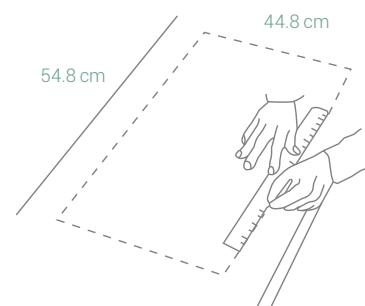

MODELO

GREENWICH N-100L

Código: 1097150919

CARACTERÍSTICAS GENERALES

Material: CRISTADUR® (Cuarzo)
 Color: Carbonium
 Espesor: 5 mm
 Peso: 10.94 kg
 Dimensiones de lavadero: 45.6 x 55.6 cm
 Dimensiones de la poza: 40 x 50 x 20 cm
 Garantía: 15 años
 Origen: Alemania

ACCESORIOS INCLUIDOS

Kit de Residuos, Cesta,
 Canasta y Adaptadores
 Código: 6291715919

INFORMACIÓN TÉCNICA

Lavadero

ESQUEMA DE INSTALACIÓN (CORTE)

Sobreponer

44.2 x 54.2 cm

Empotrado

40 x 50 cm

Al ras

44.8 x 54.8 cm

Recuerda considerar que, de acuerdo a la **NORMA EM.040, del REGLAMENTO NACIONAL DE EDIFICACIONES DECRETO SUPREMO N° 011-2006- VIVIENDA**, en su capítulo 4, referido a las llaves de paso, en las cocinas, la grifería debe estar ubicada entre 90 cm y 110 cm sobre el nivel del piso y entre 10 cm y 20 cm del costado de la cocina. En las cocinas con muebles modulares, no se permitirá la llave de paso oculta detrás de puertas o cajones de estos muebles. Cuando la llave de paso quede embutida en la pared, no deberá presentar problemas para su lubricación.