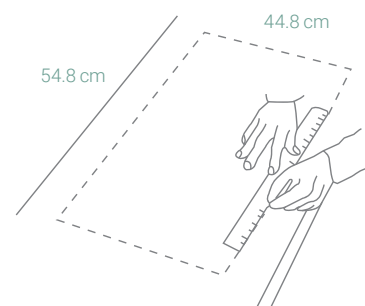

MODELO

GREENWICH N-100L

Código: 1097150919

CARACTERÍSTICAS GENERALES

Material: CRISTADUR® (Cuarzo)
 Color: Carbonium
 Espesor: 5 mm
 Peso: 10.94 kg
 Dimensiones de lavadero: 45.6 x 55.6 cm
 Dimensiones de la poza: 40 x 50 x 20 cm
 Garantía: 15 años
 Origen: Alemania

ACCESORIOS INCLUIDOS

Kit de Residuos, Cesta,
 Canasta y Adaptadores
 Código: 6291715919

INFORMACIÓN TÉCNICA

Lavadero

ESQUEMA DE INSTALACIÓN (CORTE)

Sobreponer

44.2 x 54.2 cm

Empotrado

40 x 50 cm

Al ras

44.8 x 54.8 cm

Recuerda considerar que, de acuerdo a la **NORMA EM.040, del REGLAMENTO NACIONAL DE EDIFICACIONES DECRETO SUPREMO N° 011-2006- VIVIENDA**, en su capítulo 4, referido a las llaves de paso, en las cocinas, la grifería debe estar ubicada entre 90 cm y 110 cm sobre el nivel del piso y entre 10 cm y 20 cm del costado de la cocina. En las cocinas con muebles modulares, no se permitirá la llave de paso oculta detrás de puertas o cajones de estos muebles. Cuando la llave de paso quede embutida en la pared, no deberá presentar problemas para su lubricación.