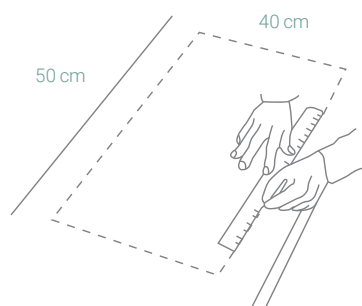

MODELO

GREENWICH N-100L

Código: 1097150919

CARACTERÍSTICAS GENERALES

Material: CRISTADUR® (Cuarzo)
 Color: Carbonium
 Espesor: 5 mm
 Peso: 10.94 kg
 Dimensiones de lavadero: 45.6 x 55.6 cm
 Dimensiones de la poza: 40 x 50 x 20 cm
 Garantía: 15 años
 Origen: Alemania

ACCESORIOS INCLUIDOS

Kit de Residuos, Cesta,
 Canasta y Adaptadores
 Código: 6291715919

INFORMACIÓN TÉCNICA

Lavadero

ESQUEMA DE INSTALACIÓN (CORTE)

Sobreponer

44.2 x 54.2 cm

Empotrado

40 x 50 cm

Al ras

44.8 x 54.8 cm

Recuerda considerar que, de acuerdo a la **NORMA EM.040, del REGLAMENTO NACIONAL DE EDIFICACIONES DECRETO SUPREMO N° 011-2006- VIVIENDA**, en su capítulo 4, referido a las llaves de paso, en las cocinas, la grifería debe estar ubicada entre 90 cm y 110 cm sobre el nivel del piso y entre 10 cm y 20 cm del costado de la cocina. En las cocinas con muebles modulares, no se permitirá la llave de paso oculta detrás de puertas o cajones de estos muebles. Cuando la llave de paso quede embutida en la pared, no deberá presentar problemas para su lubricación.