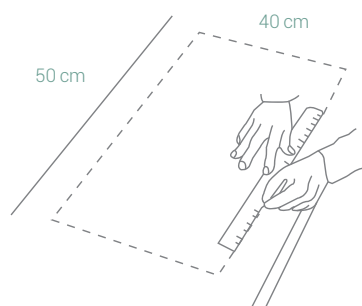

MODELO

GREENWICH N-100L

Código: 1097150919

CARACTERÍSTICAS GENERALES

Material: CRISTADUR® (Cuarzo)
 Color: Carbonium
 Espesor: 5 mm
 Peso: 10.94 kg
 Dimensiones de lavadero: 45.6 x 55.6 cm
 Dimensiones de la poza: 40 x 50 x 20 cm
 Garantía: 15 años
 Origen: Alemania

ACCESORIOS INCLUIDOS

Kit de Residuos, Cesta,
 Canasta y Adaptadores
 Código: 6291715919

INFORMACIÓN TÉCNICA

Lavadero

ESQUEMA DE INSTALACIÓN (CORTE)

Sobreponer

44.2 x 54.2 cm

Empotrado

40 x 50 cm

Al ras

44.8 x 54.8 cm

Recuerda considerar que, de acuerdo a la **NORMA EM.040, del REGLAMENTO NACIONAL DE EDIFICACIONES DECRETO SUPREMO N° 011-2006- VIVIENDA**, en su capítulo 4, referido a las llaves de paso, en las cocinas, la grifería debe estar ubicada entre 90 cm y 110 cm sobre el nivel del piso y entre 10 cm y 20 cm del costado de la cocina. En las cocinas con muebles modulares, no se permitirá la llave de paso oculta detrás de puertas o cajones de estos muebles. Cuando la llave de paso quede embutida en la pared, no deberá presentar problemas para su lubricación.