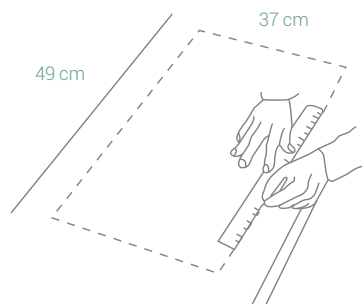

MODELO

QUADRO N-100

Código: 1097150918

CARACTERÍSTICAS GENERALES

Material: CRISTALINE® (Cuarzo)
 Color: Onyx
 Espesor: 5 mm
 Peso: 11 kg
 Dimensiones de lavadero: 43 x 55 cm
 Dimensiones de la poza: 49 x 37 x 20 cm
 Garantía: 15 años
 Origen: Alemania

ACCESORIOS INCLUIDOS

Kit de Residuos, Cesta,
 Canasta y Adaptadores
 Código: 6291715915

INFORMACIÓN TÉCNICA

Lavadero

ESQUEMA DE INSTALACIÓN (CORTE)

Sobreponer

41 x 53 cm

Empotrado

37 x 49 cm
 sin tabla de cortar

Al ras

40 x 52 cm

Recuerda considerar que, de acuerdo a la **NORMA EM.040, del REGLAMENTO NACIONAL DE EDIFICACIONES DECRETO SUPREMO N° 011-2006- VIVIENDA**, en su capítulo 4, referido a las llaves de paso, en las cocinas, la grifería debe estar ubicada entre 90 cm y 110 cm sobre el nivel del piso y entre 10 cm y 20 cm del costado de la cocina. En las cocinas con muebles modulares, no se permitirá la llave de paso oculta detrás de puertas o cajones de estos muebles. Cuando la llave de paso quede embutida en la pared, no deberá presentar problemas para su lubricación.