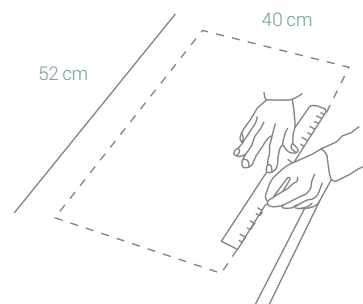

MODELO

QUADRO N-100

Código: 1097150918

CARACTERÍSTICAS GENERALES

Material: CRISTALINE® (Cuarzo)
 Color: Onyx
 Espesor: 5 mm
 Peso: 11 kg
 Dimensiones de lavadero: 43 x 55 cm
 Dimensiones de la poza: 49 x 37 x 20 cm
 Garantía: 15 años
 Origen: Alemania

ACCESORIOS INCLUIDOS

Kit de Residuos, Cesta,
 Canasta y Adaptadores
 Código: 6291715915

INFORMACIÓN TÉCNICA

Lavadero

ESQUEMA DE INSTALACIÓN (CORTE)

Sobreponer

41 x 53 cm

Empotrado

37 x 49 cm
 sin tabla de cortar

Al ras

40 x 52 cm

Recuerda considerar que, de acuerdo a la **NORMA EM.040, del REGLAMENTO NACIONAL DE EDIFICACIONES DECRETO SUPREMO N° 011-2006- VIVIENDA**, en su capítulo 4, referido a las llaves de paso, en las cocinas, la grifería debe estar ubicada entre 90 cm y 110 cm sobre el nivel del piso y entre 10 cm y 20 cm del costado de la cocina. En las cocinas con muebles modulares, no se permitirá la llave de paso oculta detrás de puertas o cajones de estos muebles. Cuando la llave de paso quede embutida en la pared, no deberá presentar problemas para su lubricación.