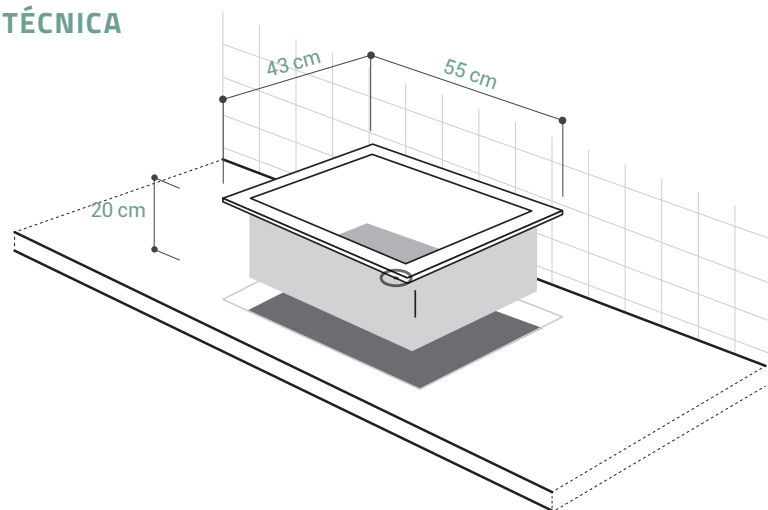

MODELO

QUADRO N-100

Código: 1097150918

CARACTERÍSTICAS GENERALES

Material: CRISTALINE® (Cuarzo)
 Color: Onyx
 Espesor: 5 mm
 Peso: 11 kg
 Dimensiones de lavadero: 43 x 55 cm
 Dimensiones de la poza: 49 x 37 x 20 cm
 Garantía: 15 años
 Origen: Alemania

ACCESORIOS INCLUIDOS

Kit de Residuos, Cesta,
 Canasta y Adaptadores
 Código: 6291715915

INFORMACIÓN TÉCNICA

Lavadero

ESQUEMA DE INSTALACIÓN (CORTE)

Sobreponer

41 x 53 cm

Empotrado

37 x 49 cm
 sin tabla de cortar

Al ras

40 x 52 cm

Recuerda considerar que, de acuerdo a la **NORMA EM.040, del REGLAMENTO NACIONAL DE EDIFICACIONES DECRETO SUPREMO N° 011-2006- VIVIENDA**, en su capítulo 4, referido a las llaves de paso, en las cocinas, la grifería debe estar ubicada entre 90 cm y 110 cm sobre el nivel del piso y entre 10 cm y 20 cm del costado de la cocina. En las cocinas con muebles modulares, no se permitirá la llave de paso oculta detrás de puertas o cajones de estos muebles. Cuando la llave de paso quede embutida en la pared, no deberá presentar problemas para su lubricación.