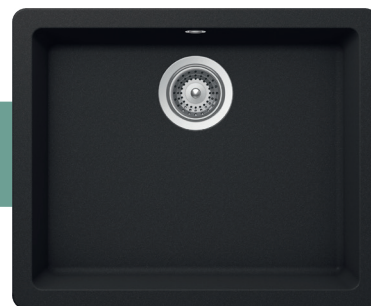

MODELO

QUADRO N-100

Código: 1097150918

CARACTERÍSTICAS GENERALES

Material: CRISTALINE® (Cuarzo)
 Color: Onyx
 Espesor: 5 mm
 Peso: 11 kg
 Dimensiones de lavadero: 43 x 55 cm
 Dimensiones de la poza: 49 x 37 x 20 cm
 Garantía: 15 años
 Origen: Alemania

ACCESORIOS INCLUIDOS

Kit de Residuos, Cesta,
 Canasta y Adaptadores
 Código: 6291715915

INFORMACIÓN TÉCNICA

Lavadero

ESQUEMA DE INSTALACIÓN (CORTE)

Sobreponer

41 x 53 cm

Empotrado