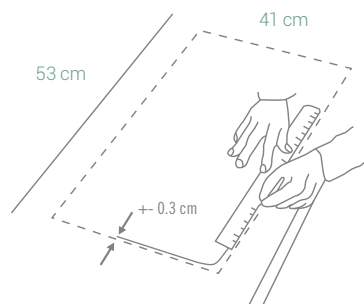

MODELO

QUADRO N-100

Código: 1097150918

CARACTERÍSTICAS GENERALES

Material: CRISTALINE® (Cuarzo)
 Color: Onyx
 Espesor: 5 mm
 Peso: 11 kg
 Dimensiones de lavadero: 43 x 55 cm
 Dimensiones de la poza: 49 x 37 x 20 cm
 Garantía: 15 años
 Origen: Alemania

ACCESORIOS INCLUIDOS

Kit de Residuos, Cesta,
 Canasta y Adaptadores
 Código: 6291715915

INFORMACIÓN TÉCNICA

Lavadero

ESQUEMA DE INSTALACIÓN (CORTE)

Sobreponer

41 x 53 cm

Empotrado

37 x 49 cm
 sin tabla de cortar

Al ras

40 x 52 cm

Recuerda considerar que, de acuerdo a la **NORMA EM.040, del REGLAMENTO NACIONAL DE EDIFICACIONES DECRETO SUPREMO N° 011-2006- VIVIENDA**, en su capítulo 4, referido a las llaves de paso, en las cocinas, la grifería debe estar ubicada entre 90 cm y 110 cm sobre el nivel del piso y entre 10 cm y 20 cm del costado de la cocina. En las cocinas con muebles modulares, no se permitirá la llave de paso oculta detrás de puertas o cajones de estos muebles. Cuando la llave de paso quede embutida en la pared, no deberá presentar problemas para su lubricación.