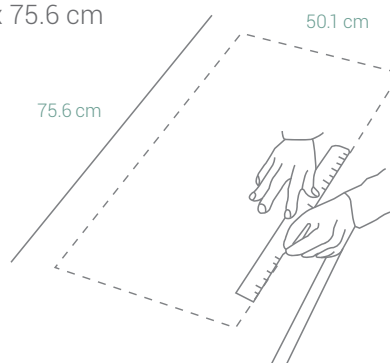

## CARACTERÍSTICAS GENERALES

Material: CRISTADUR® (Cuarzo)  
 Color: Magma  
 Espesor: 5 mm  
 Peso: 12 kg  
 Dimensiones de lavadero: 51 x 76.5 cm  
 Dimensiones de la poza: 38.5 x 44 x 19.5 cm  
 Garantía: 15 años  
 Origen: Alemania

## ESQUEMA DE INSTALACIÓN (CORTE)

Sobreponer

49 x 74.5 cm

Al ras

50.1 x 75.6 cm

Recuerda considerar que, de acuerdo a la **NORMA EM.040, del REGLAMENTO NACIONAL DE EDIFICACIONES DECRETO SUPREMO N° 011-2006- VIVIENDA**, en su capítulo 4, referido a las llaves de paso, en las cocinas, la grifería debe estar ubicada entre 90 cm y 110 cm sobre el nivel del piso y entre 10 cm y 20 cm del costado de la cocina. En las cocinas con muebles modulares, no se permitirá la llave de paso oculta detrás de puertas o cajones de estos muebles. Cuando la llave de paso quede embutida en la pared, no deberá presentar problemas para su lubricación.