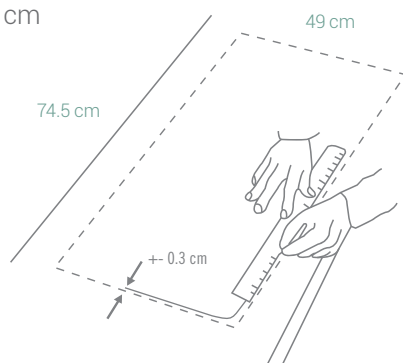

## CARACTERÍSTICAS GENERALES

Material: CRISTADUR® (Cuarzo)  
 Color: Magma  
 Espesor: 5 mm  
 Peso: 12 kg  
 Dimensiones de lavadero: 51 x 76.5 cm  
 Dimensiones de la poza: 38.5 x 44 x 19.5 cm  
 Garantía: 15 años  
 Origen: Alemania

## ESQUEMA DE INSTALACIÓN (CORTE)

Sobreponer

49 x 74.5 cm

Al ras

50.1 x 75.6 cm

Recuerda considerar que, de acuerdo a la **NORMA EM.040, del REGLAMENTO NACIONAL DE EDIFICACIONES DECRETO SUPREMO N° 011-2006- VIVIENDA**, en su capítulo 4, referido a las llaves de paso, en las cocinas, la grifería debe estar ubicada entre 90 cm y 110 cm sobre el nivel del piso y entre 10 cm y 20 cm del costado de la cocina. En las cocinas con muebles modulares, no se permitirá la llave de paso oculta detrás de puertas o cajones de estos muebles. Cuando la llave de paso quede embutida en la pared, no deberá presentar problemas para su lubricación.