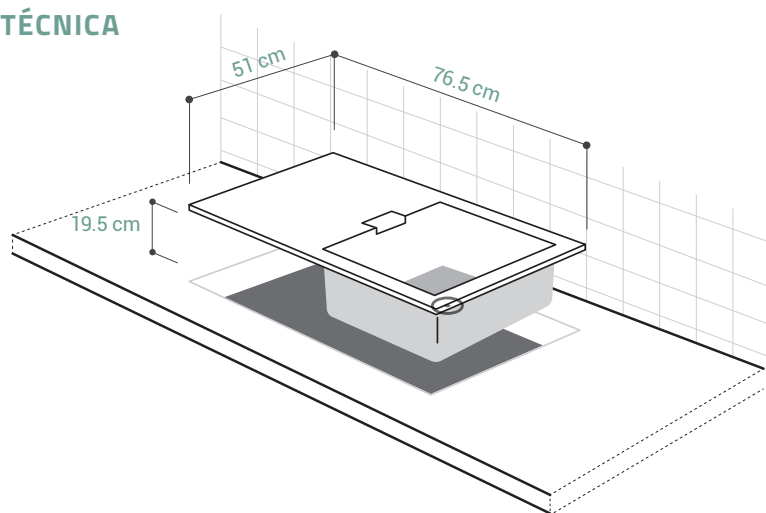

INFORMACIÓN TÉCNICA

Lavadero