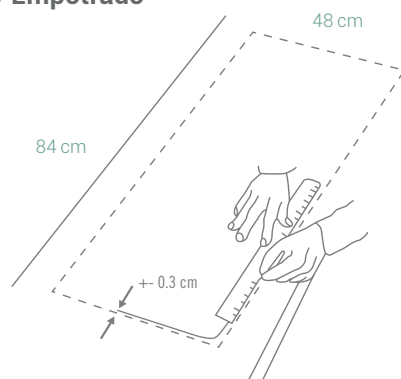

## CARACTERÍSTICAS GENERALES

Material: CRISTALINE® (Cuarzo)  
 Color: Colorado  
 Espesor: 5 mm  
 Peso: 15 kg  
 Dimensiones de lavadero: 50 x 86 cm  
 Dimensiones de las pozas: 37.3 x 42.1 x 21 cm  
 Garantía: 15 años  
 Origen: Alemania

### Sobreponer y Empotrado

48 x 84 cm