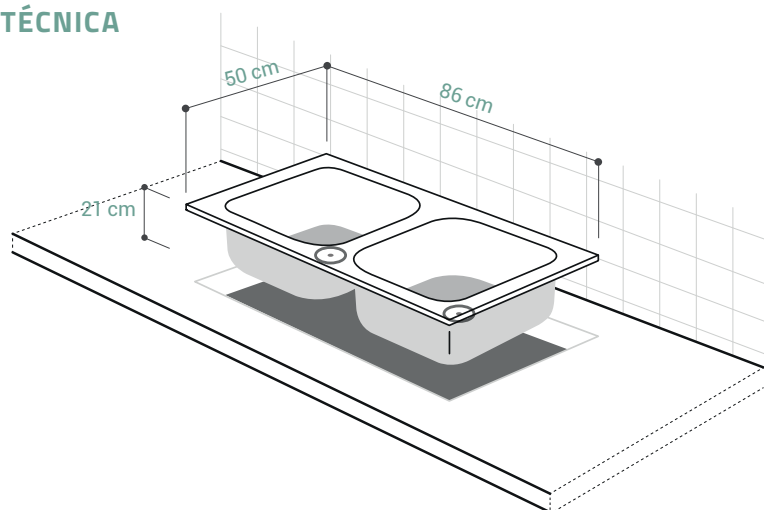

INFORMACIÓN TÉCNICA

Lavadero

ESQUEMA DE INSTALACIÓN (CORTE)

Sobreponer y Empotrado

48 x 84 cm