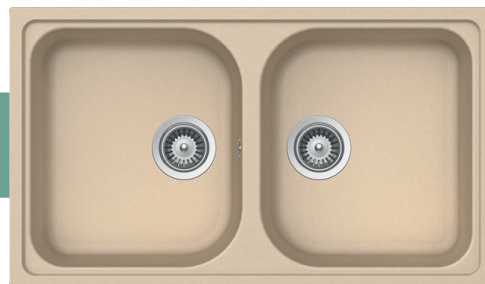

# LITHOS N-200

Código: 1097150913

## CARACTERÍSTICAS GENERALES

Material: CRISTALINE® (Cuarzo)  
 Color: Colorado  
 Espesor: 5 mm  
 Peso: 15 kg  
 Dimensiones de lavadero: 50 x 86 cm  
 Dimensiones de las pozas: 37.3 x 42.1 x 21 cm  
 Garantía: 15 años  
 Origen: Alemania