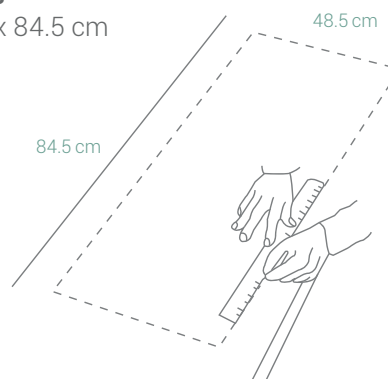

Al ras

48.5 x 84.5 cm

Recuerda considerar que, de acuerdo a la **NORMA EM.040, del REGLAMENTO NACIONAL DE EDIFICACIONES DECRETO SUPREMO N° 011-2006- VIVIENDA**, en su capítulo 4, referido a las llaves de paso, en las cocinas, la grifería debe estar ubicada entre 90 cm y 110 cm sobre el nivel del piso y entre 10 cm y 20 cm del costado de la cocina. En las cocinas con muebles modulares, no se permitirá la llave de paso oculta detrás de puertas o cajones de estos muebles. Cuando la llave de paso quede embutida en la pared, no deberá presentar problemas para su lubricación.

Este lavadero cuenta con 15 años de garantía por falla de producción. Recuerda no utilizar sustancias corrosivas como lejía y desinfectantes, ya que la garantía no aplica en caso de daños por uso de estos agentes y/o solventes químicos.