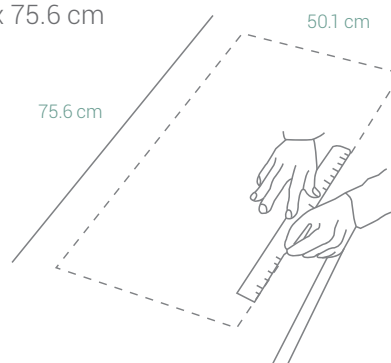

MODELO

MONO D-100

Código: 1097150908

CARACTERÍSTICAS GENERALES

Material: CRISTADUR® (Cuarzo)
 Color: Bronze
 Espesor: 5 mm
 Peso: 12 kg
 Dimensiones de lavadero: 51 x 76.5 cm
 Dimensiones de la poza: 38.5 x 44 x 19.5 cm
 Garantía: 15 años
 Origen: Alemania

ACCESORIOS INCLUIDOS

Perforación de Diamante SB Luz

Kit de Residuos, Cesta,
 Canasta y Adaptadores

Código: 6291715908

INFORMACIÓN TÉCNICA

Lavadero

ESQUEMA DE INSTALACIÓN (CORTE)

Sobreponer

49 x 74.5 cm

Al ras

50.1 x 75.6 cm

Recuerda considerar que, de acuerdo a la **NORMA EM.040, del REGLAMENTO NACIONAL DE EDIFICACIONES DECRETO SUPREMO N° 011-2006- VIVIENDA**, en su capítulo 4, referido a las llaves de paso, en las cocinas, la grifería debe estar ubicada entre 90 cm y 110 cm sobre el nivel del piso y entre 10 cm y 20 cm del costado de la cocina. En las cocinas con muebles modulares, no se permitirá la llave de paso oculta detrás de puertas o cajones de estos muebles. Cuando la llave de paso quede embutida en la pared, no deberá presentar problemas para su lubricación.