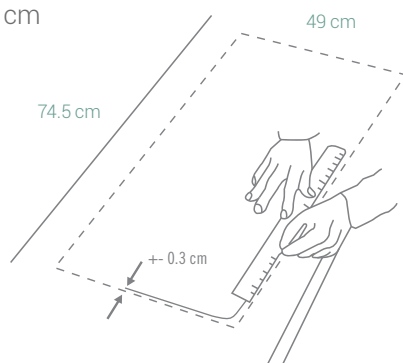

MODELO

MONO D-100

Código: 1097150908

CARACTERÍSTICAS GENERALES

Material: CRISTADUR® (Cuarzo)
 Color: Bronze
 Espesor: 5 mm
 Peso: 12 kg
 Dimensiones de lavadero: 51 x 76.5 cm
 Dimensiones de la poza: 38.5 x 44 x 19.5 cm
 Garantía: 15 años
 Origen: Alemania

ACCESORIOS INCLUIDOS

Perforación de Diamante SB Luz

Kit de Residuos, Cesta,
 Canasta y Adaptadores

Código: 6291715908

INFORMACIÓN TÉCNICA

Lavadero

ESQUEMA DE INSTALACIÓN (CORTE)

Sobreponer

49 x 74.5 cm

Al ras

50.1 x 75.6 cm

Recuerda considerar que, de acuerdo a la **NORMA EM.040, del REGLAMENTO NACIONAL DE EDIFICACIONES DECRETO SUPREMO N° 011-2006- VIVIENDA**, en su capítulo 4, referido a las llaves de paso, en las cocinas, la grifería debe estar ubicada entre 90 cm y 110 cm sobre el nivel del piso y entre 10 cm y 20 cm del costado de la cocina. En las cocinas con muebles modulares, no se permitirá la llave de paso oculta detrás de puertas o cajones de estos muebles. Cuando la llave de paso quede embutida en la pared, no deberá presentar problemas para su lubricación.