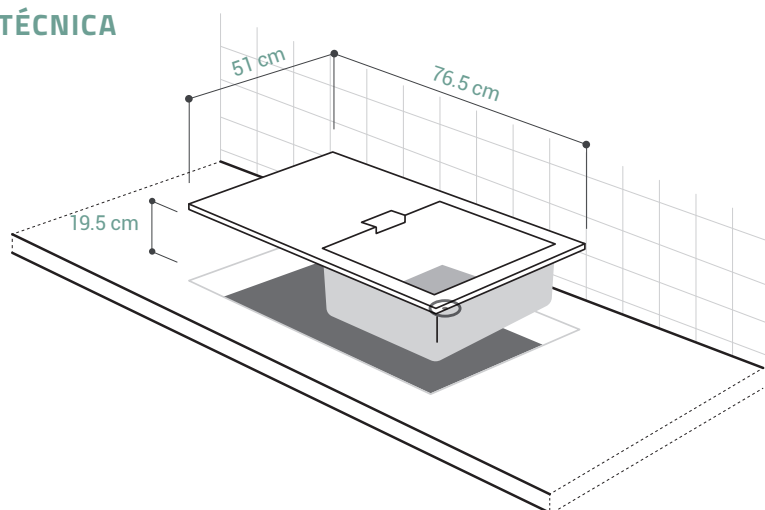

MODELO

MONO D-100

Código: 1097150908

CARACTERÍSTICAS GENERALES

Material: CRISTADUR® (Cuarzo)
 Color: Bronze
 Espesor: 5 mm
 Peso: 12 kg
 Dimensiones de lavadero: 51 x 76.5 cm
 Dimensiones de la poza: 38.5 x 44 x 19.5 cm
 Garantía: 15 años
 Origen: Alemania

ACCESORIOS INCLUIDOS

Perforación de Diamante SB Luz

Kit de Residuos, Cesta,
 Canasta y Adaptadores

Código: 6291715908

INFORMACIÓN TÉCNICA

Lavadero

ESQUEMA DE INSTALACIÓN (CORTE)

Sobreponer

49 x 74.5 cm

Al ras

50.1 x 75.6 cm

Recuerda considerar que, de acuerdo a la **NORMA EM.040, del REGLAMENTO NACIONAL DE EDIFICACIONES DECRETO SUPREMO N° 011-2006- VIVIENDA**, en su capítulo 4, referido a las llaves de paso, en las cocinas, la grifería debe estar ubicada entre 90 cm y 110 cm sobre el nivel del piso y entre 10 cm y 20 cm del costado de la cocina. En las cocinas con muebles modulares, no se permitirá la llave de paso oculta detrás de puertas o cajones de estos muebles. Cuando la llave de paso quede embutida en la pared, no deberá presentar problemas para su lubricación.