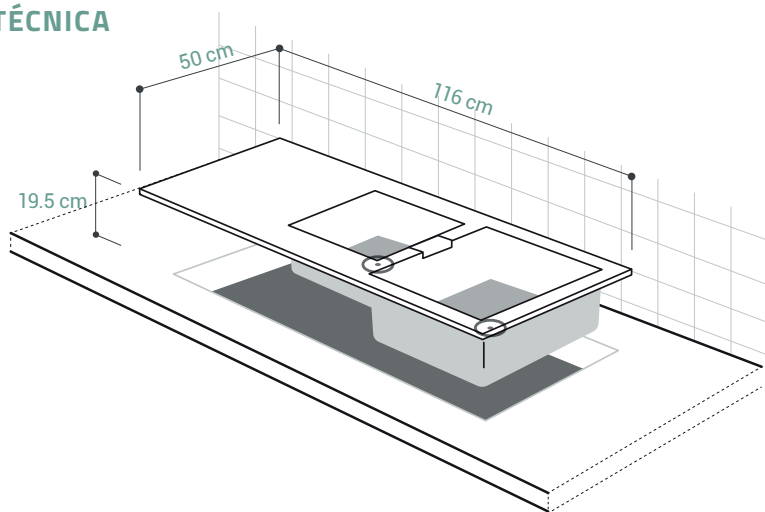

MODELO

SIGNUS D-200

Código: 1097150902

CARACTERÍSTICAS GENERALES

Material: CRISTADUR® (Cuarzo)
 Color: Carbonium
 Espesor: 5 mm
 Peso: 17 kg
 Dimensiones de lavadero: 50 x 116 cm
 Dimensiones de la poza grande: 37.8 x 43 x 19.5 cm
 Dimensiones de la poza pequeña: 32.4 x 34.7 x 17 cm
 Garantía: 15 años
 Origen: Alemania

ACCESORIOS INCLUIDOS

Cesta Acero Inoxidable

Código: 6291710000

Tabla de bambú

Perforación de Diamante SB Luz

Kit de Residuos, Cesta, Canasta y Adaptadores

Código: 6291715900

INFORMACIÓN TÉCNICA

Lavadero

ESQUEMA DE INSTALACIÓN (CORTE)

Sobreponer

48 x 114 cm

Al ras

49.5 x 115.5 cm

Recuerda considerar que, de acuerdo a la **NORMA EM.040, del REGLAMENTO NACIONAL DE EDIFICACIONES DECRETO SUPREMO N° 011-2006- VIVIENDA**, en su capítulo 4, referido a las llaves de paso, en las cocinas, la grifería debe estar ubicada entre 90 cm y 110 cm sobre el nivel del piso y entre 10 cm y 20 cm del costado de la cocina. En las cocinas con muebles modulares, no se permitirá la llave de paso oculta detrás de puertas o cajones de estos muebles. Cuando la llave de paso quede embutida en la pared, no deberá presentar problemas para su lubricación.