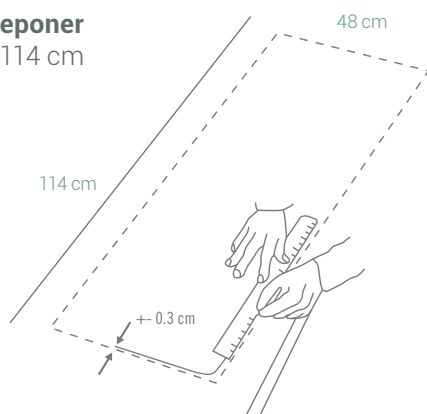

MODELO

SIGNUS D-200

Código: 1097150902

CARACTERÍSTICAS GENERALES

Material: CRISTADUR® (Cuarzo)
 Color: Carbonium
 Espesor: 5 mm
 Peso: 17 kg
 Dimensiones de lavadero: 50 x 116 cm
 Dimensiones de la poza grande: 37.8 x 43 x 19.5 cm
 Dimensiones de la poza pequeña: 32.4 x 34.7 x 17 cm
 Garantía: 15 años
 Origen: Alemania

ACCESORIOS INCLUIDOS

Cesta Acero Inoxidable

Código: 6291710000

Tabla de bambú

Perforación de Diamante SB Luz

Kit de Residuos, Cesta, Canasta y Adaptadores

Código: 6291715900

INFORMACIÓN TÉCNICA

Lavadero

ESQUEMA DE INSTALACIÓN (CORTE)

Sobreponer

48 x 114 cm

Al ras

49.5 x 115.5 cm

Recuerda considerar que, de acuerdo a la **NORMA EM.040, del REGLAMENTO NACIONAL DE EDIFICACIONES DECRETO SUPREMO N° 011-2006- VIVIENDA**, en su capítulo 4, referido a las llaves de paso, en las cocinas, la grifería debe estar ubicada entre 90 cm y 110 cm sobre el nivel del piso y entre 10 cm y 20 cm del costado de la cocina. En las cocinas con muebles modulares, no se permitirá la llave de paso oculta detrás de puertas o cajones de estos muebles. Cuando la llave de paso quede embutida en la pared, no deberá presentar problemas para su lubricación.