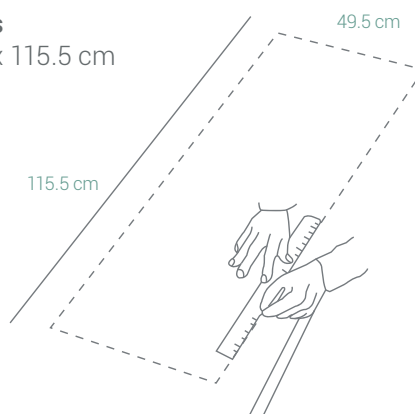

MODELO

SIGNUS D-200

Código: 1097150902

CARACTERÍSTICAS GENERALES

Material: CRISTADUR® (Cuarzo)
 Color: Carbonium
 Espesor: 5 mm
 Peso: 17 kg
 Dimensiones de lavadero: 50 x 116 cm
 Dimensiones de la poza grande: 37.8 x 43 x 19.5 cm
 Dimensiones de la poza pequeña: 32.4 x 34.7 x 17 cm
 Garantía: 15 años
 Origen: Alemania

Lavadero

ESQUEMA DE INSTALACIÓN (CORTE)

Sobreponer

48 x 114 cm

Al ras

49.5 x 115.5 cm

Recuerda considerar que, de acuerdo a la **NORMA EM.040, del REGLAMENTO NACIONAL DE EDIFICACIONES DECRETO SUPREMO N° 011-2006- VIVIENDA**, en su capítulo 4, referido a las llaves de paso, en las cocinas, la grifería debe estar ubicada entre 90 cm y 110 cm sobre el nivel del piso y entre 10 cm y 20 cm del costado de la cocina. En las cocinas con muebles modulares, no se permitirá la llave de paso oculta detrás de puertas o cajones de estos muebles. Cuando la llave de paso quede embutida en la pared, no deberá presentar problemas para su lubricación.