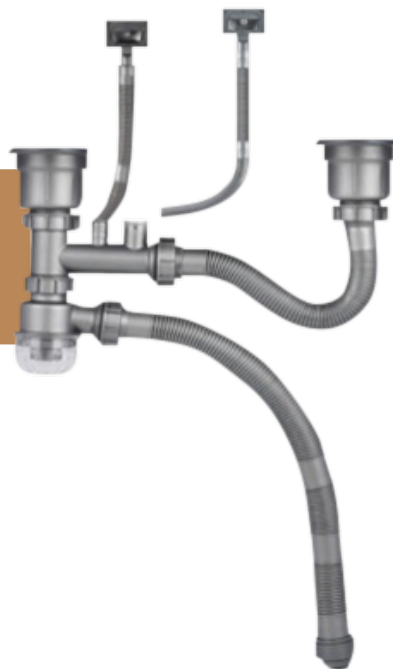

# KIT DE DRENAJE 3 1/2

## 2 POZAS - 2 REBOSES

Código: 6291158444

### CARACTERÍSTICAS GENERALES

Material: Polipropileno y acero Inoxidable 304  
 Color / Acabado: Gris / Satinado  
 Espesor: 0.40 mm  
 Peso: 1.0 kg  
 Origen: China

#### Colador

Largo: 10.5 cm  
 Diámetro: 11.0 cm