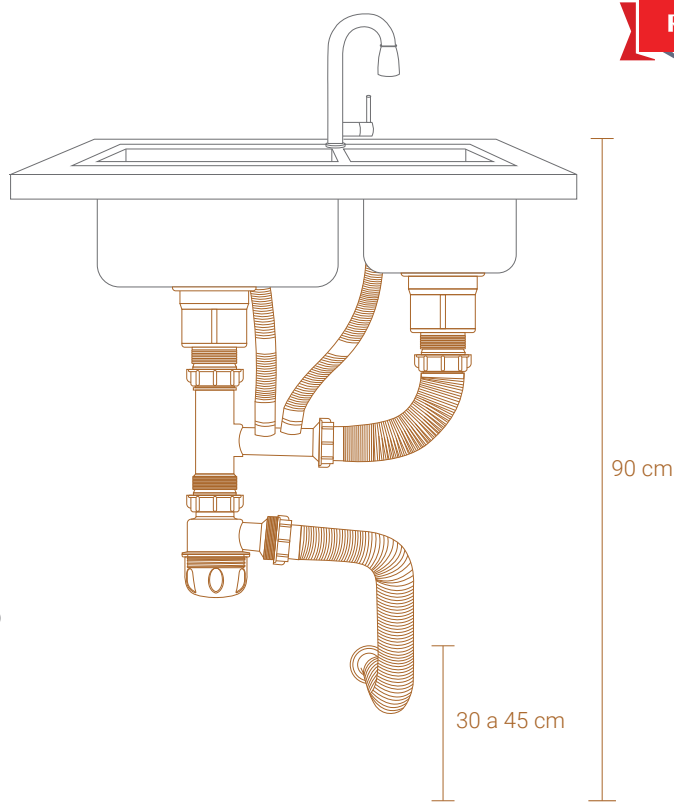

#### Tubo de rebose

Largo: 40.0 cm

#### Tubo de conexión

Largo: 40.0 cm

#### Tubo de desagüe

Largo: 60.0 cm

### INFORMACIÓN TÉCNICA

**Nota:** Se recomienda verificar que la altura del punto de desagüe se encuentre entre 30 a 45 cm alineado a la poza y al eje del punto cuando el lavadero cuenta con pozas muy profundas. (Línea SIGNATURE).