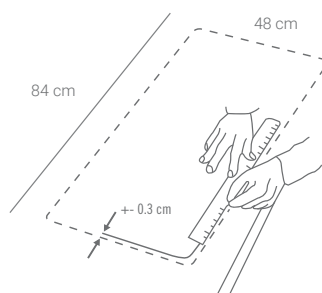

MODELO

VIOLA N-200

Código: 1097200800

CARACTERÍSTICAS GENERALES

Material: CRISTALINE® (Cuarzo)
 Color / Acabado: Nero
 Espesor: 5.0 mm
 Peso: 18.00 kg
 Dimensiones de lavadero: 50 x 86 cm
 Dimensiones de la poza: 37.3 x 42.1 x 20.5 cm
 Garantía: 15 años
 Origen: Alemania

ACCESORIOS INCLUIDOS

Kit de residuos, cesta, canasta y adaptadores

Código: 6291715913

INFORMACIÓN TÉCNICA

Lavadero

ESQUEMA DE INSTALACIÓN (CORTE)

Sobreponer

48 x 84 cm

Empotrado

48.5 x 84.5 cm

Al ras

49.0 x 85 cm

Recuerda considerar que, de acuerdo a la **NORMA EM.040, del REGLAMENTO NACIONAL DE EDIFICACIONES DECRETO SUPREMO N° 011-2006- VIVIENDA**, en su capítulo 4, referido a las llaves de paso, en las cocinas, la grifería debe estar ubicada entre 90 cm y 110 cm sobre el nivel del piso y entre 10 cm y 20 cm del costado de la cocina. En las cocinas con muebles modulares, no se permitirá la llave de paso oculta detrás de puertas o cajones de estos muebles. Cuando la llave de paso quede embutida en la pared, no deberá presentar problemas para su lubricación.