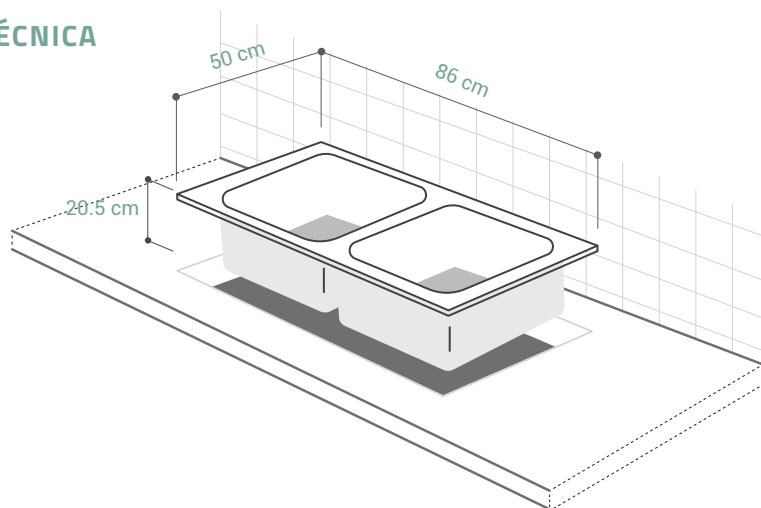

MODELO

VIOLA N-200

Código: 1097200800

CARACTERÍSTICAS GENERALES

Material: CRISTALINE® (Cuarzo)
 Color / Acabado: Nero
 Espesor: 5.0 mm
 Peso: 18.00 kg
 Dimensiones de lavadero: 50 x 86 cm
 Dimensiones de la poza: 37.3 x 42.1 x 20.5 cm
 Garantía: 15 años
 Origen: Alemania

ACCESORIOS INCLUIDOS

Kit de residuos, cesta, canasta y adaptadores

Código: 6291715913

INFORMACIÓN TÉCNICA

Lavadero

ESQUEMA DE INSTALACIÓN (CORTE)

Sobreponer

48 x 84 cm

Empotrado

48.5 x 84.5 cm

Al ras

49.0 x 85 cm

Recuerda considerar que, de acuerdo a la **NORMA EM.040, del REGLAMENTO NACIONAL DE EDIFICACIONES DECRETO SUPREMO N° 011-2006- VIVIENDA**, en su capítulo 4, referido a las llaves de paso, en las cocinas, la grifería debe estar ubicada entre 90 cm y 110 cm sobre el nivel del piso y entre 10 cm y 20 cm del costado de la cocina. En las cocinas con muebles modulares, no se permitirá la llave de paso oculta detrás de puertas o cajones de estos muebles. Cuando la llave de paso quede embutida en la pared, no deberá presentar problemas para su lubricación.