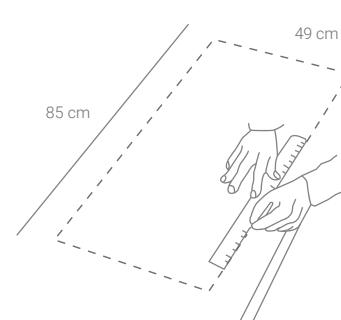

MODELO

VIOLA N-200

Código: 1097200800

CARACTERÍSTICAS GENERALES

Material: CRISTALINE® (Cuarzo)
 Color / Acabado: Nero
 Espesor: 5.0 mm
 Peso: 18.00 kg
 Dimensiones de lavadero: 50 x 86 cm
 Dimensiones de la poza: 37.3 x 42.1 x 20.5 cm
 Garantía: 15 años
 Origen: Alemania

ACCESORIOS INCLUIDOS

Kit de residuos, cesta, canasta y adaptadores

Código: 6291715913

INFORMACIÓN TÉCNICA

Lavadero

ESQUEMA DE INSTALACIÓN (CORTE)

Sobreponer

48 x 84 cm

Empotrado

48.5 x 84.5 cm

Al ras

49.0 x 85 cm

Recuerda considerar que, de acuerdo a la **NORMA EM.040, del REGLAMENTO NACIONAL DE EDIFICACIONES DECRETO SUPREMO N° 011-2006- VIVIENDA**, en su capítulo 4, referido a las llaves de paso, en las cocinas, la grifería debe estar ubicada entre 90 cm y 110 cm sobre el nivel del piso y entre 10 cm y 20 cm del costado de la cocina. En las cocinas con muebles modulares, no se permitirá la llave de paso oculta detrás de puertas o cajones de estos muebles. Cuando la llave de paso quede embutida en la pared, no deberá presentar problemas para su lubricación.