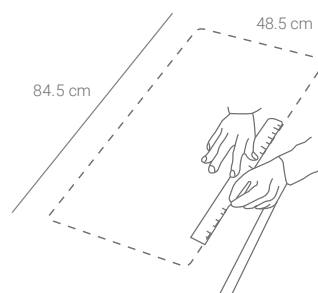

MODELO

VIOLA N-200

Código: 1097200800

CARACTERÍSTICAS GENERALES

Material: CRISTALINE® (Cuarzo)
 Color / Acabado: Nero
 Espesor: 5.0 mm
 Peso: 18.00 kg
 Dimensiones de lavadero: 50 x 86 cm
 Dimensiones de la poza: 37.3 x 42.1 x 20.5 cm
 Garantía: 15 años
 Origen: Alemania

ACCESORIOS INCLUIDOS

Kit de residuos, cesta, canasta y adaptadores

Código: 6291715913

INFORMACIÓN TÉCNICA

Lavadero

ESQUEMA DE INSTALACIÓN (CORTE)

Sobreponer

48 x 84 cm

Empotrado

48.5 x 84.5 cm

Al ras

49.0 x 85 cm

Recuerda considerar que, de acuerdo a la **NORMA EM.040, del REGLAMENTO NACIONAL DE EDIFICACIONES DECRETO SUPREMO N° 011-2006- VIVIENDA**, en su capítulo 4, referido a las llaves de paso, en las cocinas, la grifería debe estar ubicada entre 90 cm y 110 cm sobre el nivel del piso y entre 10 cm y 20 cm del costado de la cocina. En las cocinas con muebles modulares, no se permitirá la llave de paso oculta detrás de puertas o cajones de estos muebles. Cuando la llave de paso quede embutida en la pared, no deberá presentar problemas para su lubricación.