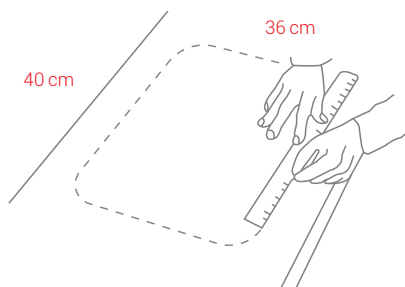

MODELO

PETRA

Código: 0890150100

CARACTERÍSTICAS GENERALES

Material: Acero Inoxidable 430
 Color / Acabado: Plateado / Satinado
 Espesor: 0.6 mm
 Peso: 1.3 kg
 Dimensiones de lavadero: 41.1 x 45.2 cm
 Dimensiones de la poza: 36 x 40 x 16.0 cm
 Garantía: Permanente
 Origen: Perú

ACCESORIOS INCLUIDOS

Desagüe Redondo 3½"
 Código: 1080120000

Trampa PVC Tipo P 1½"
 Código: 1080100000

INFORMACIÓN TÉCNICA

Lavadero

ESQUEMA DE INSTALACIÓN (CORTE)

Empotrar

36 x 40 cm

Recuerda considerar que, de acuerdo a la **NORMA EM.040, del REGLAMENTO NACIONAL DE EDIFICACIONES DECRETO SUPREMO N° 011-2006- VIVIENDA**, en su capítulo 4, referido a las llaves de paso, en las cocinas, la grifería debe estar ubicada entre 90 cm y 110 cm sobre el nivel del piso y entre 10 cm y 20 cm del costado de la cocina. En las cocinas con muebles modulares, no se permitirá la llave de paso oculta detrás de puertas o cajones de estos muebles. Cuando la llave de paso quede embutida en la pared, no deberá presentar problemas para su lubricación.