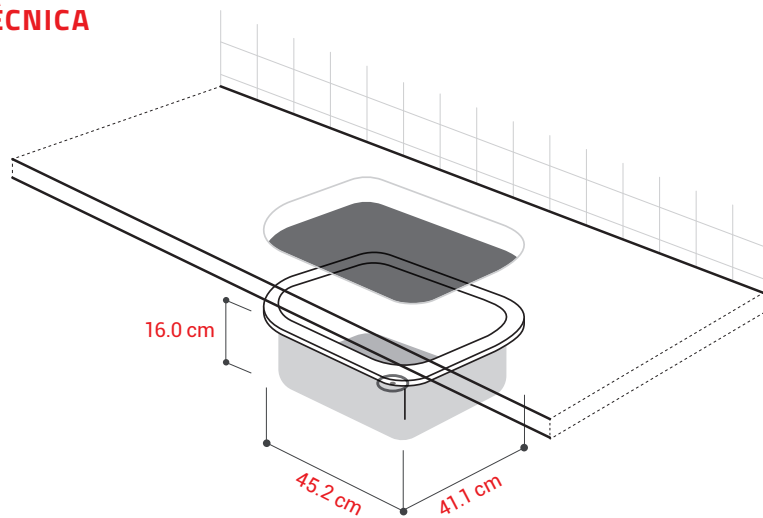

MODELO

PETRA

Código: 0890150100

CARACTERÍSTICAS GENERALES

Material: Acero Inoxidable 430
 Color / Acabado: Plateado / Satinado
 Espesor: 0.6 mm
 Peso: 1.3 kg
 Dimensiones de lavadero: 41.1 x 45.2 cm
 Dimensiones de la poza: 36 x 40 x 16.0 cm
 Garantía: Permanente
 Origen: Perú

ACCESORIOS INCLUIDOS

Desagüe Redondo 3½"
 Código: 1080120000

Trampa PVC Tipo P 1½"
 Código: 1080100000

INFORMACIÓN TÉCNICA

Lavadero

ESQUEMA DE INSTALACIÓN (CORTE)

Empotrar

36 x 40 cm

Recuerda considerar que, de acuerdo a la **NORMA EM.040, del REGLAMENTO NACIONAL DE EDIFICACIONES DECRETO SUPREMO N° 011-2006- VIVIENDA**, en su capítulo 4, referido a las llaves de paso, en las cocinas, la grifería debe estar ubicada entre 90 cm y 110 cm sobre el nivel del piso y entre 10 cm y 20 cm del costado de la cocina. En las cocinas con muebles modulares, no se permitirá la llave de paso oculta detrás de puertas o cajones de estos muebles. Cuando la llave de paso quede embutida en la pared, no deberá presentar problemas para su lubricación.