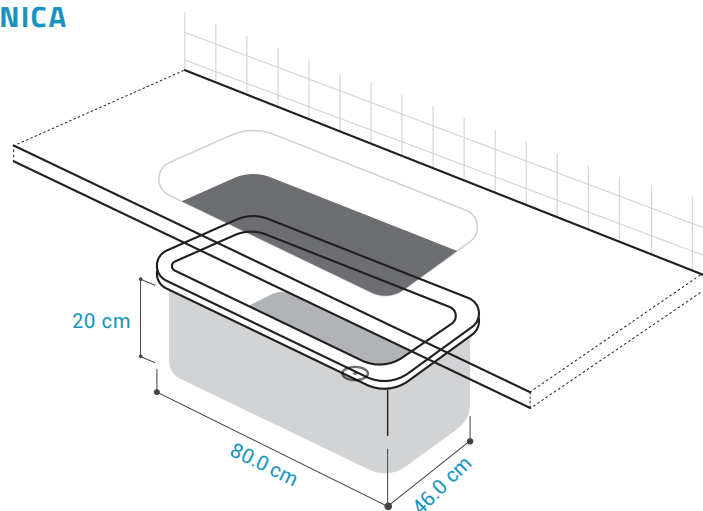

MODELO

PACÍFICO

Código: 1098688046

CARACTERÍSTICAS GENERALES

Material: Acero Inoxidable 201
 Color / Acabado: Plateado / Pulido
 Espesor: 0.76 mm
 Peso: 4.05 kg
 Dimensiones de lavadero: 46.0 x 80.0 cm
 Dimensiones de la poza: 41.0 x 75.0 x 20 cm
 Garantía: Permanente
 Origen: China

ACCESORIOS INCLUIDOS

Desagüe Redondo
 Código: 1080170000

Trampa PP Tipo P 1½"
 Código: 1080100200

Fijador para Lavaderos (8 unidades)

INFORMACIÓN TÉCNICA

Lavadero

ESQUEMA DE INSTALACIÓN (CORTE)

Empotrar

41.0 x 75.0 cm

Recuerda considerar que, de acuerdo a la **NORMA EM.040, del REGLAMENTO NACIONAL DE EDIFICACIONES DECRETO SUPREMO N° 011-2006- VIVIENDA**, en su capítulo 4, referido a las llaves de paso, en las cocinas, la grifería debe estar ubicada entre 90 cm y 110 cm sobre el nivel del piso y entre 10 cm y 20 cm del costado de la cocina. En las cocinas con muebles modulares, no se permitirá la llave de paso oculta detrás de puertas o cajones de estos muebles. Cuando la llave de paso quede embutida en la pared, no deberá presentar problemas para su lubricación.