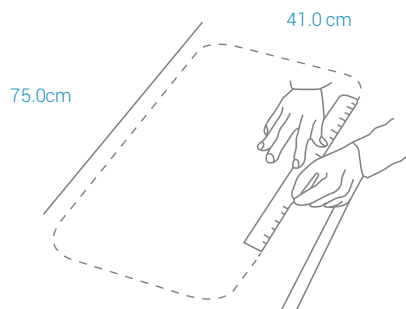

MODELO

PACÍFICO

Código: 1098688046

CARACTERÍSTICAS GENERALES

Material: Acero Inoxidable 201
 Color / Acabado: Plateado / Pulido
 Espesor: 0.76 mm
 Peso: 4.05 kg
 Dimensiones de lavadero: 46.0 x 80.0 cm
 Dimensiones de la poza: 41.0 x 75.0 x 20 cm
 Garantía: Permanente
 Origen: China

ACCESORIOS INCLUIDOS

Desagüe Redondo
 Código: 1080170000

Trampa PP Tipo P 1½"
 Código: 1080100200

Fijador para Lavaderos (8 unidades)

INFORMACIÓN TÉCNICA

Lavadero

ESQUEMA DE INSTALACIÓN (CORTE)

Empotrar

41.0 x 75.0 cm

Recuerda considerar que, de acuerdo a la **NORMA EM.040, del REGLAMENTO NACIONAL DE EDIFICACIONES DECRETO SUPREMO N° 011-2006- VIVIENDA**, en su capítulo 4, referido a las llaves de paso, en las cocinas, la grifería debe estar ubicada entre 90 cm y 110 cm sobre el nivel del piso y entre 10 cm y 20 cm del costado de la cocina. En las cocinas con muebles modulares, no se permitirá la llave de paso oculta detrás de puertas o cajones de estos muebles. Cuando la llave de paso quede embutida en la pared, no deberá presentar problemas para su lubricación.