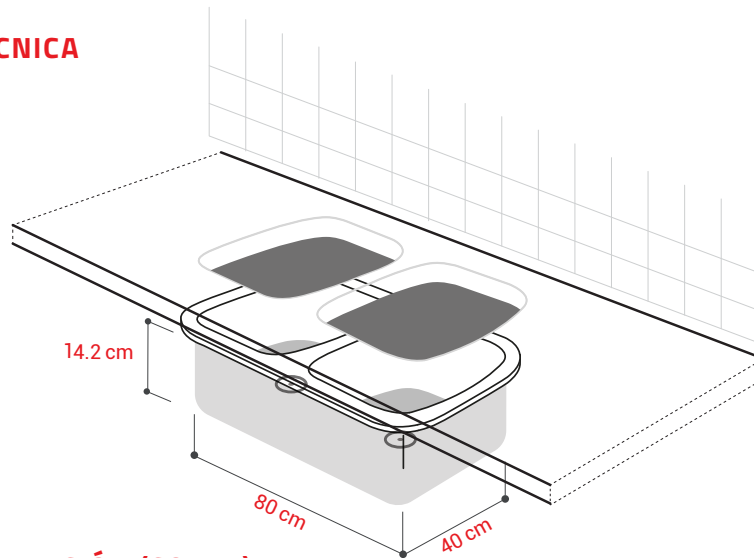

INFORMACIÓN TÉCNICA

Lavadero

ESQUEMA DE INSTALACIÓN (CORTE)

Empotrar

35.5 x 40.0 cm