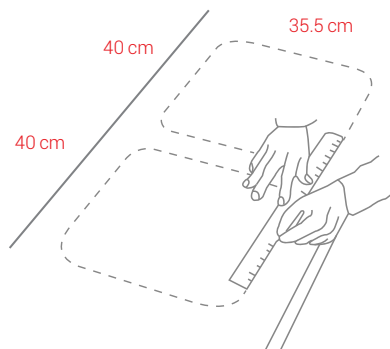

## CARACTERÍSTICAS GENERALES

Material: Acero Inoxidable 304  
Color / Acabado: Plateado / Brillante  
Espesor: 0.7 mm  
Peso: 2.7 kg  
Dimensiones de lavadero: 40.0 x 89.0 cm  
Dimensiones de la poza: 35.5 x 40.0 x 14.2 cm  
Garantía: Permanente  
Origen: China

## ESQUEMA DE INSTALACIÓN (CORTE)

Empotrar

35.5 x 40.0 cm

Recuerda considerar que, de acuerdo a la **NORMA EM.040, del REGLAMENTO NACIONAL DE EDIFICACIONES DECRETO SUPREMO N° 011-2006- VIVIENDA**, en su capítulo 4, referido a las llaves de paso, en las cocinas, la grifería debe estar ubicada entre 90 cm y 110 cm sobre el nivel del piso y entre 10 cm y 20 cm del costado de la cocina. En las cocinas con muebles modulares, no se permitirá la llave de paso oculta detrás de puertas o cajones de estos muebles. Cuando la llave de paso quede embutida en la pared, no deberá presentar problemas para su lubricación.