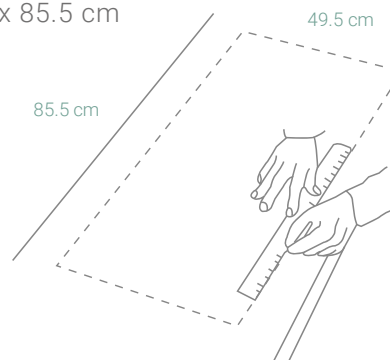

MODELO

TYPOS N-200

Código: 1097300150

CARACTERÍSTICAS GENERALES

Material: CRISTALINE® (Cuarzo)
 Color: Onyx
 Espesor: 5 mm
 Peso: 18.29 kg
 Dimensiones de lavadero: 50 cm x 86 cm
 Dimensiones de la poza: 36.0 x 43.0 x 20 cm
 Garantía: 15 años
 Origen: Alemania

ACCESORIOS INCLUIDOS

Kit de Residuos, Cesta,
 Canasta y Adaptadores

INFORMACIÓN TÉCNICA

Lavadero

ESQUEMA DE INSTALACIÓN (CORTE)

Sobreponer

48 x 84 cm

Al ras

49.5 x 85.5 cm

Recuerda considerar que, de acuerdo a la **NORMA EM.040, del REGLAMENTO NACIONAL DE EDIFICACIONES DECRETO SUPREMO N° 011-2006- VIVIENDA**, en su capítulo 4, referido a las llaves de paso, en las cocinas, la grifería debe estar ubicada entre 90 cm y 110 cm sobre el nivel del piso y entre 10 cm y 20 cm del costado de la cocina. En las cocinas con muebles modulares, no se permitirá la llave de paso oculta detrás de puertas o cajones de estos muebles. Cuando la llave de paso quede embutida en la pared, no deberá presentar problemas para su lubricación.