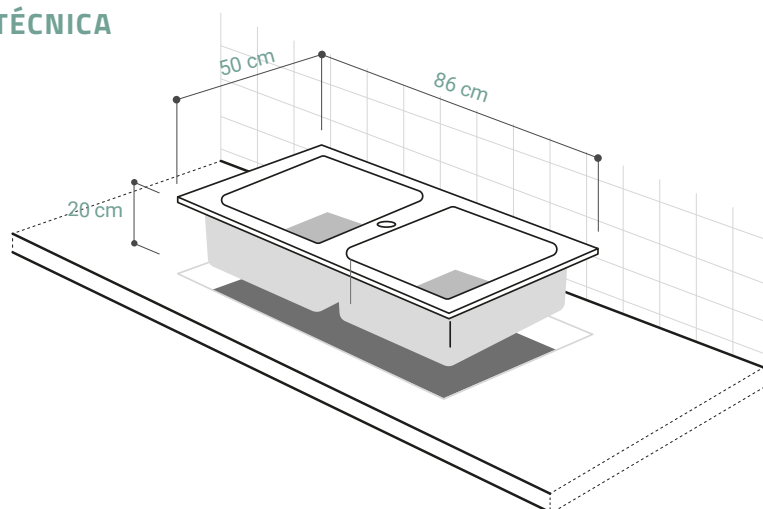

MODELO

TYPOS N-200

Código: 1097300150

CARACTERÍSTICAS GENERALES

Material: CRISTALINE® (Cuarzo)
 Color: Onyx
 Espesor: 5 mm
 Peso: 18.29 kg
 Dimensiones de lavadero: 50 cm x 86 cm
 Dimensiones de la poza: 36.0 x 43.0 x 20 cm
 Garantía: 15 años
 Origen: Alemania

ACCESORIOS INCLUIDOS

Kit de Residuos, Cesta,
 Canasta y Adaptadores

INFORMACIÓN TÉCNICA

Lavadero

ESQUEMA DE INSTALACIÓN (CORTE)

Sobreponer

48 x 84 cm

Al ras

49.5 x 85.5 cm

Recuerda considerar que, de acuerdo a la **NORMA EM.040, del REGLAMENTO NACIONAL DE EDIFICACIONES DECRETO SUPREMO N° 011-2006- VIVIENDA**, en su capítulo 4, referido a las llaves de paso, en las cocinas, la grifería debe estar ubicada entre 90 cm y 110 cm sobre el nivel del piso y entre 10 cm y 20 cm del costado de la cocina. En las cocinas con muebles modulares, no se permitirá la llave de paso oculta detrás de puertas o cajones de estos muebles. Cuando la llave de paso quede embutida en la pared, no deberá presentar problemas para su lubricación.