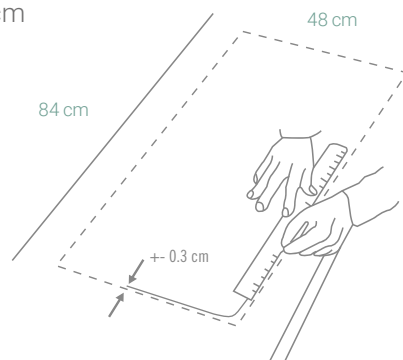

MODELO

TYPOS N-200

Código: 1097300150

CARACTERÍSTICAS GENERALES

Material: CRISTALINE® (Cuarzo)
 Color: Onyx
 Espesor: 5 mm
 Peso: 18.29 kg
 Dimensiones de lavadero: 50 cm x 86 cm
 Dimensiones de la poza: 36.0 x 43.0 x 20 cm
 Garantía: 15 años
 Origen: Alemania

ACCESORIOS INCLUIDOS

Kit de Residuos, Cesta,
 Canasta y Adaptadores

INFORMACIÓN TÉCNICA

Lavadero

ESQUEMA DE INSTALACIÓN (CORTE)

Sobreponer

48 x 84 cm

Al ras

49.5 x 85.5 cm

Recuerda considerar que, de acuerdo a la **NORMA EM.040, del REGLAMENTO NACIONAL DE EDIFICACIONES DECRETO SUPREMO N° 011-2006- VIVIENDA**, en su capítulo 4, referido a las llaves de paso, en las cocinas, la grifería debe estar ubicada entre 90 cm y 110 cm sobre el nivel del piso y entre 10 cm y 20 cm del costado de la cocina. En las cocinas con muebles modulares, no se permitirá la llave de paso oculta detrás de puertas o cajones de estos muebles. Cuando la llave de paso quede embutida en la pared, no deberá presentar problemas para su lubricación.