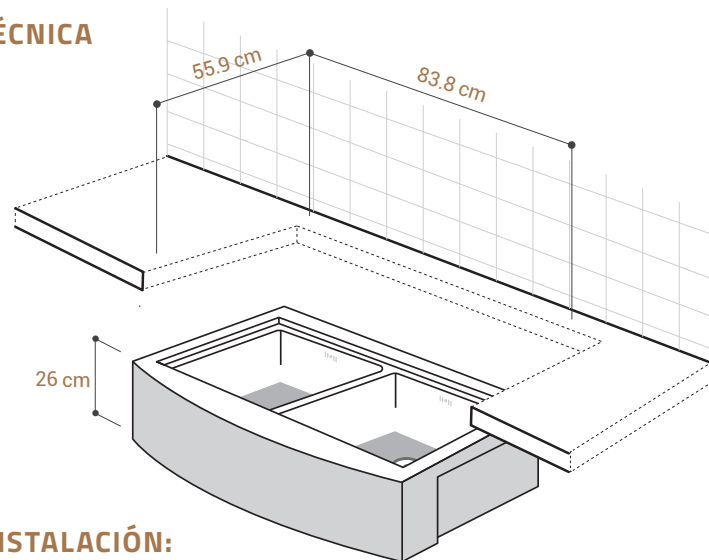

MODELO

MADISON D-200

Código: 1090158453 ●
 1090158454 ●
 1090158455 ●

CARACTERÍSTICAS GENERALES

Material: Acero Inoxidable 304
 Color / Acabado: Plateado / Pulido, Negro / Pulido,
 Dorado / Pulido
 Espesor: 1.00 mm
 Peso: 13.6 kg
 Dimensión de lavadero: 55.9 x 83.8 cm
 Dimensiones de la poza: 44.5 x 38.1 x 26.0 cm
 Garantía: 5 años
 Origen: China

ACCESORIOS INCLUIDOS

Fijador para Lavaderos (8 unidades)

Kit de instalación:

Código: 6291158442**

Tabla de bambú

Escurridor Malla

INFORMACIÓN TÉCNICA

Lavadero

ESQUEMAS DE INSTALACIÓN:

Empotrar

51.9 x 79.8 cm

Nota: Se recomienda verificar que la altura del punto de desagüe se encuentre entre 30 a 45 cm alineado a la poza y al eje del punto.

* Contra fallas de producción: Defecto que afecten la funcionalidad o acabado del producto, como consecuencia de fallas de producción. La garantía no cubrirá si el producto es expuesto a los siguientes productos (punzocortantes, golpes, abrasivos, agentes y/o solventes químicos).