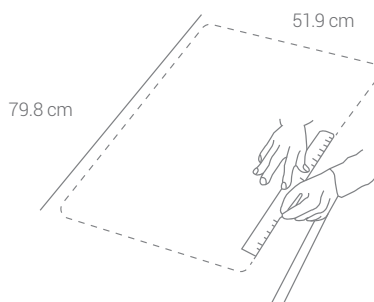

MODELO

MADISON D-200

Código: 1090158453 ●
 1090158454 ●
 1090158455 ●

CARACTERÍSTICAS GENERALES

Material: Acero Inoxidable 304
 Color / Acabado: Plateado / Pulido, Negro / Pulido,
 Dorado / Pulido
 Espesor: 1.00 mm
 Peso: 13.6 kg
 Dimensión de lavadero: 55.9 x 83.8 cm
 Dimensiones de la poza: 44.5 x 38.1 x 26.0 cm
 Garantía: 5 años
 Origen: China

ESQUEMAS DE INSTALACIÓN:

Empotrar

51.9 x 79.8 cm

Nota: Se recomienda verificar que la altura del punto de desagüe se encuentre entre 30 a 45 cm alineado a la poza y al eje del punto.

* Contra fallas de producción: Defecto que afecten la funcionalidad o acabado del producto, como consecuencia de fallas de producción. La garantía no cubrirá si el producto es expuesto a los siguientes productos (punzocortantes, golpes, abrasivos, agentes y/o solventes químicos).