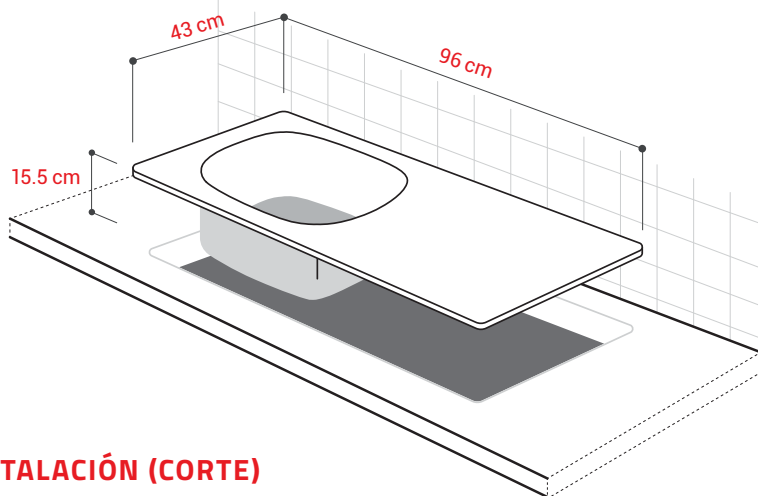

MODELO

QENQO

Código: 1099821190

CARACTERÍSTICAS GENERALES

Material: Acero Inoxidable 201
 Color / Acabado: Plateado / Brillante
 Espesor: 0.5 mm
 Peso: 2.4 kg
 Dimensiones de lavadero: 43.0 x 96.0 cm
 Dimensiones de la poza: 35.5 x 43.0 x 15.5 cm
 Garantía: Permanente
 Origen: China

ACCESORIOS INCLUIDOS

Desagüe Redondo 3½"

Código: 1080120000

Trampa PVC Tipo P 1½"

Código: 1080100000

Fijador para lavaderos

INFORMACIÓN TÉCNICA

Lavadero

ESQUEMA DE INSTALACIÓN (CORTE)

Sobreponer

39 x 92 cm

Recuerda considerar que, de acuerdo a la **NORMA EM.040, del REGLAMENTO NACIONAL DE EDIFICACIONES DECRETO SUPREMO N° 011-2006- VIVIENDA**, en su capítulo 4, referido a las llaves de paso, en las cocinas, la grifería debe estar ubicada entre 90 cm y 110 cm sobre el nivel del piso y entre 10 cm y 20 cm del costado de la cocina. En las cocinas con muebles modulares, no se permitirá la llave de paso oculta detrás de puertas o cajones de estos muebles. Cuando la llave de paso quede embutida en la pared, no deberá presentar problemas para su lubricación.