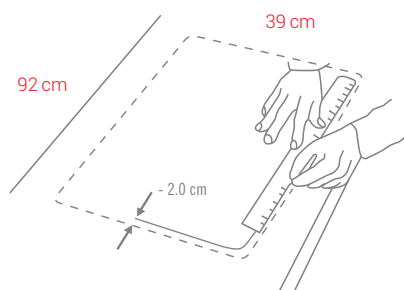

MODELO

QENQO

Código: 1099821190

CARACTERÍSTICAS GENERALES

Material: Acero Inoxidable 201
 Color / Acabado: Plateado / Brillante
 Espesor: 0.5 mm
 Peso: 2.4 kg
 Dimensiones de lavadero: 43.0 x 96.0 cm
 Dimensiones de la poza: 35.5 x 43.0 x 15.5 cm
 Garantía: Permanente
 Origen: China

ACCESORIOS INCLUIDOS

Desagüe Redondo 3½"

Código: 1080120000

Trampa PVC Tipo P 1½"

Código: 1080100000

Fijador para lavaderos

INFORMACIÓN TÉCNICA

Lavadero

ESQUEMA DE INSTALACIÓN (CORTE)

Sobreponer

39 x 92 cm

Recuerda considerar que, de acuerdo a la **NORMA EM.040, del REGLAMENTO NACIONAL DE EDIFICACIONES DECRETO SUPREMO N° 011-2006- VIVIENDA**, en su capítulo 4, referido a las llaves de paso, en las cocinas, la grifería debe estar ubicada entre 90 cm y 110 cm sobre el nivel del piso y entre 10 cm y 20 cm del costado de la cocina. En las cocinas con muebles modulares, no se permitirá la llave de paso oculta detrás de puertas o cajones de estos muebles. Cuando la llave de paso quede embutida en la pared, no deberá presentar problemas para su lubricación.