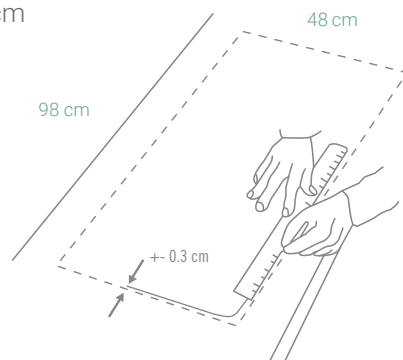

MODELO

FORMHAUS D-100L

Código: 1097150925

CARACTERÍSTICAS GENERALES

Material: CRISTALINE® (Cuarzo)
 Color: Nero
 Espesor: 5 mm
 Peso: 13.84 kg
 Dimensiones de lavadero: 50 x 100 cm
 Dimensiones de la poza: 48.0 x 42.0 x 19 cm
 Garantía: 15 años
 Origen: Alemania

ACCESORIOS INCLUIDOS

Kit de Residuos, Cesta,
 Canasta y Adaptadores

INFORMACIÓN TÉCNICA

Lavadero

ESQUEMA DE INSTALACIÓN (CORTE)

Sobreponer

98 x 48 cm

Al ras

99.5 x 49.5 cm

Recuerda considerar que, de acuerdo a la **NORMA EM.040, del REGLAMENTO NACIONAL DE EDIFICACIONES DECRETO SUPREMO N° 011-2006- VIVIENDA**, en su capítulo 4, referido a las llaves de paso, en las cocinas, la grifería debe estar ubicada entre 90 cm y 110 cm sobre el nivel del piso y entre 10 cm y 20 cm del costado de la cocina. En las cocinas con muebles modulares, no se permitirá la llave de paso oculta detrás de puertas o cajones de estos muebles. Cuando la llave de paso quede embutida en la pared, no deberá presentar problemas para su lubricación.