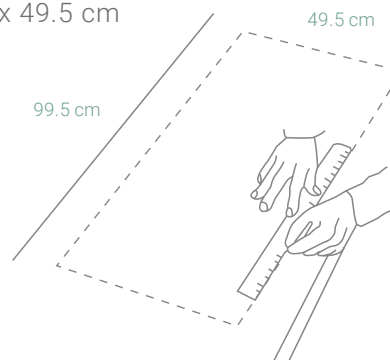

MODELO

FORMHAUS D-100L

Código: 1097150925

CARACTERÍSTICAS GENERALES

Material: CRISTALINE® (Cuarzo)
 Color: Nero
 Espesor: 5 mm
 Peso: 13.84 kg
 Dimensiones de lavadero: 50 x 100 cm
 Dimensiones de la poza: 48.0 x 42.0 x 19 cm
 Garantía: 15 años
 Origen: Alemania

ACCESORIOS INCLUIDOS

Kit de Residuos, Cesta,
 Canasta y Adaptadores

INFORMACIÓN TÉCNICA

Lavadero

ESQUEMA DE INSTALACIÓN (CORTE)

Sobreponer

98 x 48 cm

Al ras

99.5 x 49.5 cm

Recuerda considerar que, de acuerdo a la **NORMA EM.040, del REGLAMENTO NACIONAL DE EDIFICACIONES DECRETO SUPREMO N° 011-2006- VIVIENDA**, en su capítulo 4, referido a las llaves de paso, en las cocinas, la grifería debe estar ubicada entre 90 cm y 110 cm sobre el nivel del piso y entre 10 cm y 20 cm del costado de la cocina. En las cocinas con muebles modulares, no se permitirá la llave de paso oculta detrás de puertas o cajones de estos muebles. Cuando la llave de paso quede embutida en la pared, no deberá presentar problemas para su lubricación.