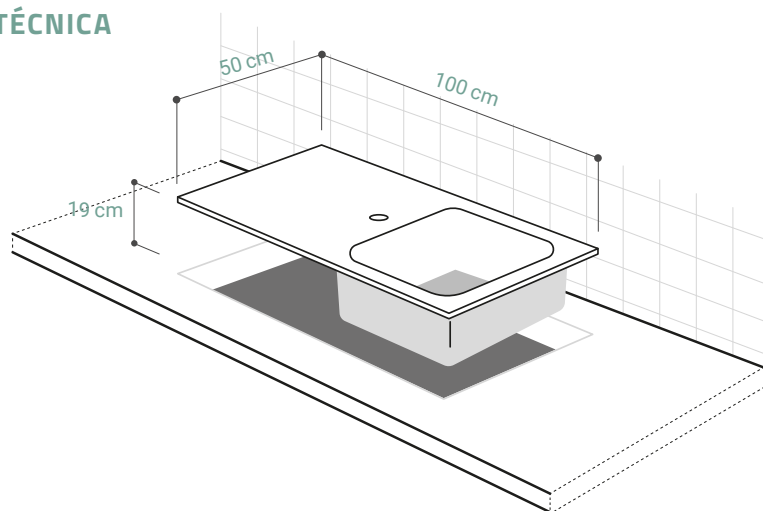

MODELO

FORMHAUS D-100L

Código: 1097150925

CARACTERÍSTICAS GENERALES

Material: CRISTALINE® (Cuarzo)
 Color: Nero
 Espesor: 5 mm
 Peso: 13.84 kg
 Dimensiones de lavadero: 50 x 100 cm
 Dimensiones de la poza: 48.0 x 42.0 x 19 cm
 Garantía: 15 años
 Origen: Alemania

ACCESORIOS INCLUIDOS

Kit de Residuos, Cesta,
 Canasta y Adaptadores

INFORMACIÓN TÉCNICA

Lavadero

ESQUEMA DE INSTALACIÓN (CORTE)

Sobreponer

98 x 48 cm

Al ras

99.5 x 49.5 cm

Recuerda considerar que, de acuerdo a la **NORMA EM.040, del REGLAMENTO NACIONAL DE EDIFICACIONES DECRETO SUPREMO N° 011-2006- VIVIENDA**, en su capítulo 4, referido a las llaves de paso, en las cocinas, la grifería debe estar ubicada entre 90 cm y 110 cm sobre el nivel del piso y entre 10 cm y 20 cm del costado de la cocina. En las cocinas con muebles modulares, no se permitirá la llave de paso oculta detrás de puertas o cajones de estos muebles. Cuando la llave de paso quede embutida en la pared, no deberá presentar problemas para su lubricación.