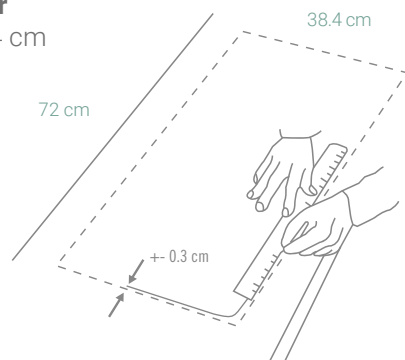

MODELO

PRIMUS N-100XLY

Código: 1097150923

CARACTERÍSTICAS GENERALES

Material: CRISTALINE® (Cuarzo)
Color: Nero
Espesor: 5 mm
Peso: 14.80 kg
Dimensiones de lavadero: 45.4 x 79 cm
Dimensiones de la poza: 38.4 x 72.0 x 19.5 cm
Garantía: 15 años
Origen: Alemania

ACCESORIOS INCLUIDOS

Kit de Residuos, Cesta,
Canasta y Adaptadores

INFORMACIÓN TÉCNICA

Lavadero

ESQUEMA DE INSTALACIÓN (CORTE)

Empotrar

72 x 38.4 cm

Recuerda considerar que, de acuerdo a la **NORMA EM.040, del REGLAMENTO NACIONAL DE EDIFICACIONES DECRETO SUPREMO N° 011-2006- VIVIENDA**, en su capítulo 4, referido a las llaves de paso, en las cocinas, la grifería debe estar ubicada entre 90 cm y 110 cm sobre el nivel del piso y entre 10 cm y 20 cm del costado de la cocina. En las cocinas con muebles modulares, no se permitirá la llave de paso oculta detrás de puertas o cajones de estos muebles. Cuando la llave de paso quede embutida en la pared, no deberá presentar problemas para su lubricación.