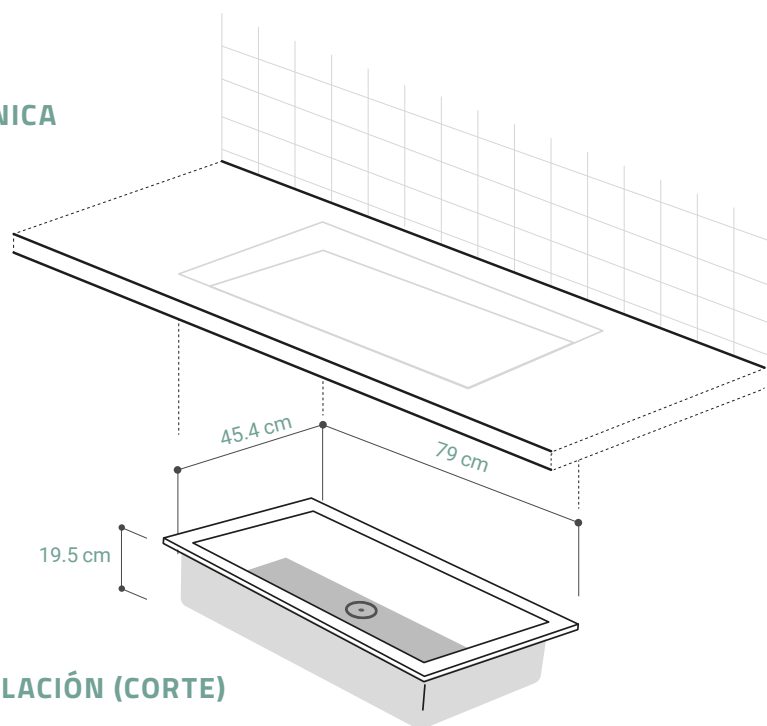

MODELO

PRIMUS N-100XLY

Código: 1097150923

CARACTERÍSTICAS GENERALES

Material: CRISTALINE® (Cuarzo)
Color: Nero
Espesor: 5 mm
Peso: 14.80 kg
Dimensiones de lavadero: 45.4 x 79 cm
Dimensiones de la poza: 38.4 x 72.0 x 19.5 cm
Garantía: 15 años
Origen: Alemania

ACCESORIOS INCLUIDOS

Kit de Residuos, Cesta,
Canasta y Adaptadores

INFORMACIÓN TÉCNICA

Lavadero

ESQUEMA DE INSTALACIÓN (CORTE)

Empotrar

72 x 38.4 cm

Recuerda considerar que, de acuerdo a la **NORMA EM.040, del REGLAMENTO NACIONAL DE EDIFICACIONES DECRETO SUPREMO N° 011-2006- VIVIENDA**, en su capítulo 4, referido a las llaves de paso, en las cocinas, la grifería debe estar ubicada entre 90 cm y 110 cm sobre el nivel del piso y entre 10 cm y 20 cm del costado de la cocina. En las cocinas con muebles modulares, no se permitirá la llave de paso oculta detrás de puertas o cajones de estos muebles. Cuando la llave de paso quede embutida en la pared, no deberá presentar problemas para su lubricación.