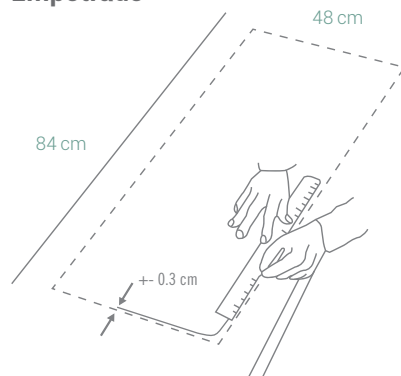

MODELO

LITHOS N-200

Código: 1097150913

CARACTERÍSTICAS GENERALES

Material: CRISTALINE® (Cuarzo)
 Color: Moonstone
 Espesor: 5 mm
 Peso: 15 kg
 Dimensiones de lavadero: 50 x 86 cm
 Dimensiones de las pozas: 37.3 x 42.1 x 21 cm
 Garantía: 15 años
 Origen: Alemania

ACCESORIOS INCLUIDOS

Kit de Residuos, Cesta,
 Canasta y Adaptadores
 Código: 6291715913

INFORMACIÓN TÉCNICA

Lavadero

ESQUEMA DE INSTALACIÓN (CORTE)

Sobreponer y Empotrado

48 x 84 cm

Al ras

48.5 x 84.5 cm

Recuerda considerar que, de acuerdo a la **NORMA EM.040, del REGLAMENTO NACIONAL DE EDIFICACIONES DECRETO SUPREMO N° 011-2006- VIVIENDA**, en su capítulo 4, referido a las llaves de paso, en las cocinas, la grifería debe estar ubicada entre 90 cm y 110 cm sobre el nivel del piso y entre 10 cm y 20 cm del costado de la cocina. En las cocinas con muebles modulares, no se permitirá la llave de paso oculta detrás de puertas o cajones de estos muebles. Cuando la llave de paso quede embutida en la pared, no deberá presentar problemas para su lubricación.