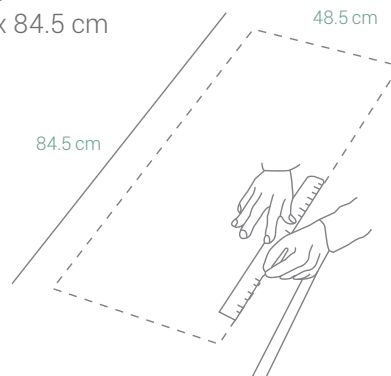

MODELO

LITHOS N-200

Código: 1097150913

CARACTERÍSTICAS GENERALES

Material: CRISTALINE® (Cuarzo)
 Color: Moonstone
 Espesor: 5 mm
 Peso: 15 kg
 Dimensiones de lavadero: 50 x 86 cm
 Dimensiones de las pozas: 37.3 x 42.1 x 21 cm
 Garantía: 15 años
 Origen: Alemania

ACCESORIOS INCLUIDOS

Kit de Residuos, Cesta,
 Canasta y Adaptadores
 Código: 6291715913

INFORMACIÓN TÉCNICA

Lavadero

ESQUEMA DE INSTALACIÓN (CORTE)

Sobreponer y Empotrado

48 x 84 cm

Al ras

48.5 x 84.5 cm

Recuerda considerar que, de acuerdo a la **NORMA EM.040, del REGLAMENTO NACIONAL DE EDIFICACIONES DECRETO SUPREMO N° 011-2006- VIVIENDA**, en su capítulo 4, referido a las llaves de paso, en las cocinas, la grifería debe estar ubicada entre 90 cm y 110 cm sobre el nivel del piso y entre 10 cm y 20 cm del costado de la cocina. En las cocinas con muebles modulares, no se permitirá la llave de paso oculta detrás de puertas o cajones de estos muebles. Cuando la llave de paso quede embutida en la pared, no deberá presentar problemas para su lubricación.