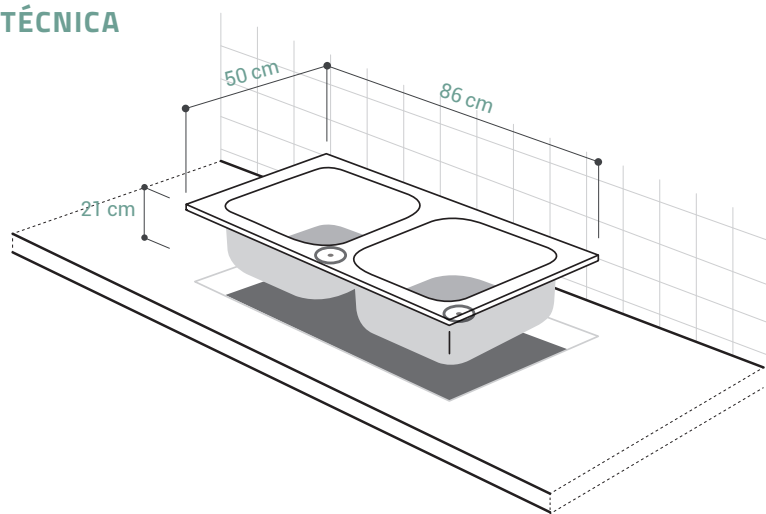

MODELO

LITHOS N-200

Código: 1097150913

CARACTERÍSTICAS GENERALES

Material: CRISTALINE® (Cuarzo)
 Color: Moonstone
 Espesor: 5 mm
 Peso: 15 kg
 Dimensiones de lavadero: 50 x 86 cm
 Dimensiones de las pozas: 37.3 x 42.1 x 21 cm
 Garantía: 15 años
 Origen: Alemania

ACCESORIOS INCLUIDOS

Kit de Residuos, Cesta,
 Canasta y Adaptadores
 Código: 6291715913

INFORMACIÓN TÉCNICA

Lavadero

ESQUEMA DE INSTALACIÓN (CORTE)

Sobreponer y Empotrado

48 x 84 cm

Al ras

48.5 x 84.5 cm

Recuerda considerar que, de acuerdo a la **NORMA EM.040, del REGLAMENTO NACIONAL DE EDIFICACIONES DECRETO SUPREMO N° 011-2006- VIVIENDA**, en su capítulo 4, referido a las llaves de paso, en las cocinas, la grifería debe estar ubicada entre 90 cm y 110 cm sobre el nivel del piso y entre 10 cm y 20 cm del costado de la cocina. En las cocinas con muebles modulares, no se permitirá la llave de paso oculta detrás de puertas o cajones de estos muebles. Cuando la llave de paso quede embutida en la pared, no deberá presentar problemas para su lubricación.