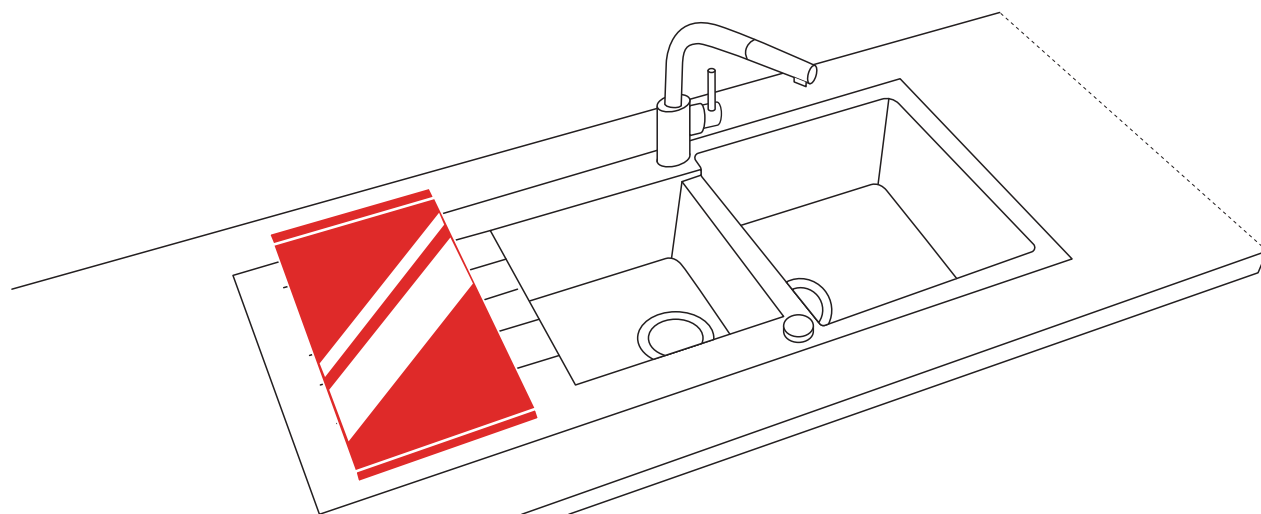

TABLA STANDARD

Código: 6290360000

CARACTERÍSTICAS GENERALES

Material: Vidrio templado

Color / Acabado: Transparente / Pavonado

Peso: 500 gr

Origen: Alemania

Compatibilidad con modelos: Lotus D-150, Waterfall D-150, Signus D-100L, Signus D-200, Kyoto D-150, Signus D-150, Kyoto D-100, Epure D-100, Epure D-100L, Epure D-150, Formhaus D-100S, Formhaus D-100, Lotus D-100, Formhaus D-100L, Formhaus D-150L, Primus D-100, Primus D-100L, Primus D-150, Primus C-150, Typos D-100, Typos D-100L, Typos D-150, Manhattan D-100, Manhattan D-100LS, Signus D-100, Tia D-100L, Waterfall D-100, Waterfall D-200

DIMENSIONES

Ancho: 27.5 cm

Largo: 52.8 cm

Espesor: 0.4 cm

INFORMACIÓN TÉCNICA

Tabla Standard Vidrio - SCHOCK

Recuerda considerar que, de acuerdo a la **NORMA EM.040, del REGLAMENTO NACIONAL DE EDIFICACIONES DECRETO SUPREMO N° 011-2006- VIVIENDA**, en su capítulo 4, referido a las llaves de paso, en las cocinas, la grifería debe estar ubicada entre 90 cm y 110 cm sobre el nivel del piso y entre 10 cm y 20 cm del costado de la cocina. En las cocinas con muebles modulares, no se permitirá la llave de paso oculta detrás de puertas o cajones de estos muebles. Cuando la llave de paso quede embutida en la pared, no deberá presentar problemas para su lubricación.