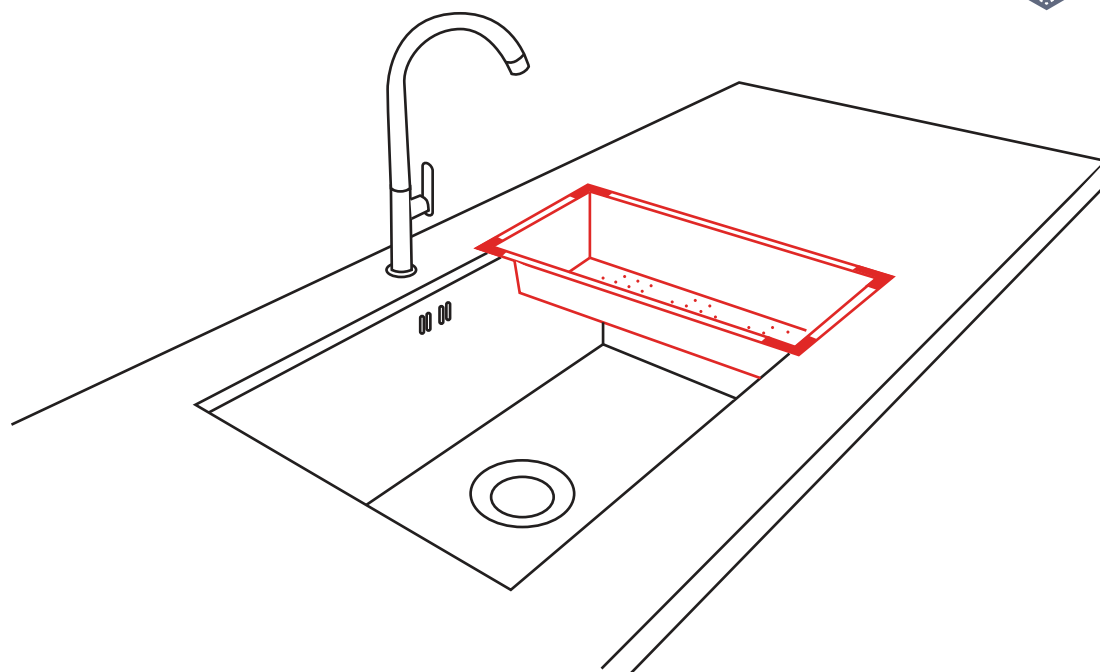

ESCURRIDOR

Código: 6290290002

CARACTERÍSTICAS GENERALES

Material: Acero inoxidable 201

Color / Acabado: Plata / Satinado

Peso: 500 gr

Origen: China

Compatibilidad con modelos de la Línea Signature

DIMENSIONES

Ancho: 18.0 cm

Largo: 34.5 cm

Alto: 11.0 cm

INFORMACIÓN TÉCNICA

Escurridor Acero Inox – Signature

Recuerda considerar que, de acuerdo a la **NORMA EM.040, del REGLAMENTO NACIONAL DE EDIFICACIONES DECRETO SUPREMO N° 011-2006- VIVIENDA**, en su capítulo 4, referido a las llaves de paso, en las cocinas, la grifería debe estar ubicada entre 90 cm y 110 cm sobre el nivel del piso y entre 10 cm y 20 cm del costado de la cocina. En las cocinas con muebles modulares, no se permitirá la llave de paso oculta detrás de puertas o cajones de estos muebles. Cuando la llave de paso quede embutida en la pared, no deberá presentar problemas para su lubricación.