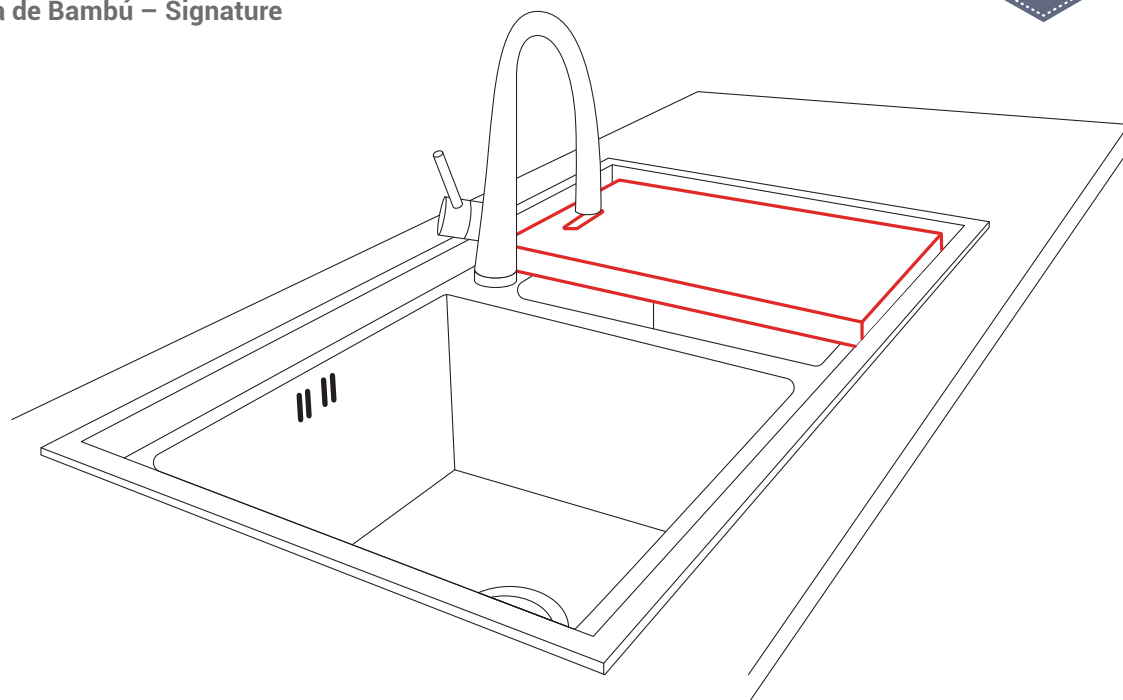

## CARACTERÍSTICAS GENERALES

Material: Bambú

Color / Acabado: Marrón / Natural

Peso: 700 gr

Origen: China

Compatibilidad con modelos de la Línea Signature

## DIMENSIONES

Ancho: 28.0 cm

Largo: 33.2 cm

Espesor: 0.5 cm

## INFORMACIÓN TÉCNICA

Tabla de Bambú – Signature

Recuerda considerar que, de acuerdo a la **NORMA EM.040, del REGLAMENTO NACIONAL DE EDIFICACIONES DECRETO SUPREMO N° 011-2006- VIVIENDA**, en su capítulo 4, referido a las llaves de paso, en las cocinas, la grifería debe estar ubicada entre 90 cm y 110 cm sobre el nivel del piso y entre 10 cm y 20 cm del costado de la cocina. En las cocinas con muebles modulares, no se permitirá la llave de paso oculta detrás de puertas o cajones de estos muebles. Cuando la llave de paso quede embutida en la pared, no deberá presentar problemas para su lubricación.