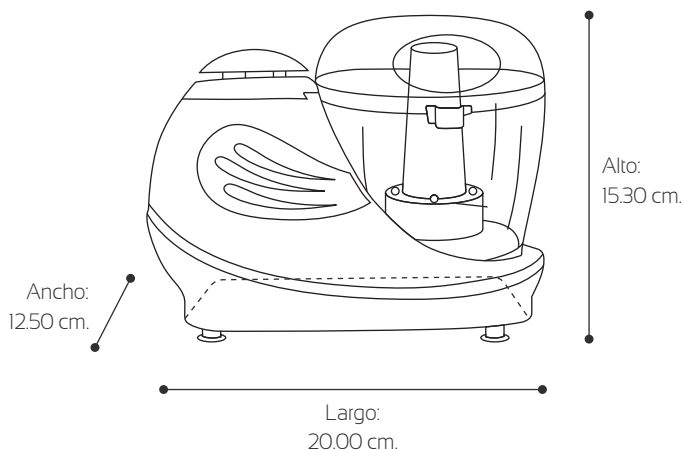

PICATODO

CLASSIC COLLECTION

FICHA TÉCNICA

1. DESCRIPCIÓN DE PRODUCTO:

- Producto: Picatodo Classic Collection.
- Código: 2107200001
- Modelo: REC-CLPTNE 100
- Color/Acabado: Negro/Brillante.
- Origen: China.
- Características:
 - Capacidad 0.35 L.
 - Carcasa de polipropileno.
 - Vaso de plástico.
 - Cuchilla con dos aspas en acero inoxidable.
 - 2 funciones (cortar y picar).
 - Compacto y fácil de usar.

2. DIMENSIONES:

- Capacidad: 0.4 Litros.
- Tamaño: 12.50 (ancho) x 20.00 (largo) x 15.30 (alto) cm.
- Potencia: 50 Watts.
- Voltaje: 220 V.
- Frecuencia: 60 Hz.
- Peso: 0.7 Kg.

3. EMPAQUE:

- Empaque: Caja de Cartón.
- Envase: Bolsa plástica.
- Medidas del Empaque: 13.00 (ancho) x 20.70 (largo) x 17.50 (alto) cm.
- Peso bruto: 0.8 Kg.
- Incluye: Manual de instrucciones y certificado de garantía.