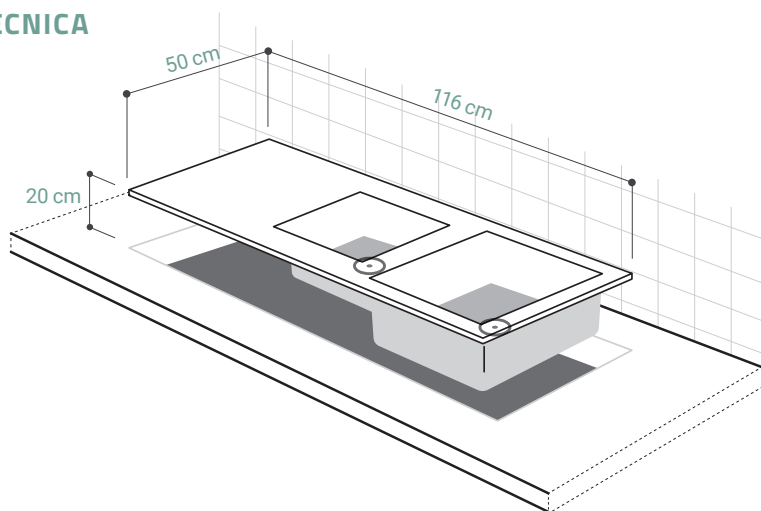

Dimensiones de lavadero: 50 x 116 cm

Dimensiones de la poza grande: 37.7 x 42.9 x 20 cm

Dimensiones de la poza pequeña: 29.6 x 35.4 x 20 cm

Garantía: 15 años

Origen: Alemania

ACCESORIOS INCLUIDOS

Kit de Residuos, Cesta,
Canasta y Adaptadores

Código: 6291730200

INFORMACIÓN TÉCNICA

Lavadero

ESQUEMA DE INSTALACIÓN (CORTE)

Sobreponer

48 x 114 cm

Al ras

48.6 x 114.6 cm