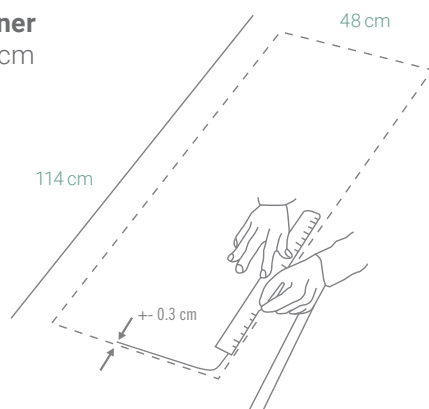

Dimensiones de lavadero: 50 x 116 cm

Dimensiones de la poza grande: 37.7 x 42.9 x 20 cm

Dimensiones de la poza pequeña: 29.6 x 35.4 x 20 cm

Garantía: 15 años

Origen: Alemania

ACCESORIOS INCLUIDOS

Kit de Residuos, Cesta,
Canasta y Adaptadores

Código: 6291730200

INFORMACIÓN TÉCNICA

Lavadero

ESQUEMA DE INSTALACIÓN (CORTE)

Sobreponer

48 x 114 cm

Al ras

48.6 x 114.6 cm

Recuerda considerar que, de acuerdo a la **NORMA EM.040, del REGLAMENTO NACIONAL DE EDIFICACIONES DECRETO SUPREMO N° 011-2006- VIVIENDA**, en su capítulo 4, referido a las llaves de paso, en las cocinas, la grifería debe estar ubicada entre 90 cm y 110 cm sobre el nivel del piso y entre 10 cm y 20 cm del costado de la cocina. En las cocinas con muebles modulares, no se permitirá la llave de paso oculta detrás de puertas o cajones de estos muebles. Cuando la llave de paso quede embutida en la pared, no deberá presentar problemas para su lubricación.