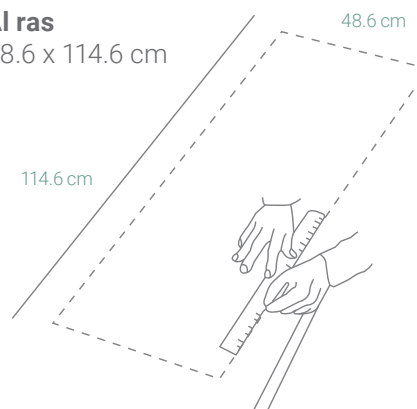

Dimensiones de lavadero: 50 x 116 cm

Dimensiones de la poza grande: 37.7 x 42.9 x 20 cm

Dimensiones de la poza pequeña: 29.6 x 35.4 x 20 cm

Garantía: 15 años

Origen: Alemania

ACCESORIOS INCLUIDOS

Kit de Residuos, Cesta,
Canasta y Adaptadores

Código: 6291730200

INFORMACIÓN TÉCNICA

Lavadero

ESQUEMA DE INSTALACIÓN (CORTE)

Sobreponer

48 x 114 cm

Al ras

48.6 x 114.6 cm