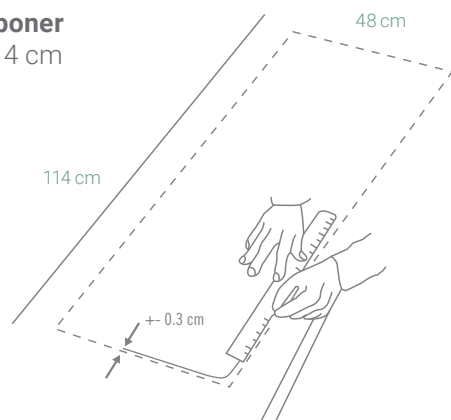

MODELO

SIGNUS D-200

Código: 1097200995

CARACTERÍSTICAS GENERALES

Material: CRISTADUR® (Cuarzo)
 Color: Bronze
 Espesor: 5 mm
 Peso: 17 kg
 Dimensiones de lavadero: 50 x 116 cm
 Dimensiones de la poza grande: 37.8 x 43 x 19.5 cm
 Dimensiones de la poza pequeña: 32.4 x 34.7 x 17 cm
 Garantía: 15 años
 Origen: Alemania

INFORMACIÓN TÉCNICA

Lavadero

ESQUEMA DE INSTALACIÓN (CORTE)

Sobreponer

48 x 114 cm

Al ras

49.5 x 115.5 cm

Recuerda considerar que, de acuerdo a la **NORMA EM.040, del REGLAMENTO NACIONAL DE EDIFICACIONES DECRETO SUPREMO N° 011-2006- VIVIENDA**, en su capítulo 4, referido a las llaves de paso, en las cocinas, la grifería debe estar ubicada entre 90 cm y 110 cm sobre el nivel del piso y entre 10 cm y 20 cm del costado de la cocina. En las cocinas con muebles modulares, no se permitirá la llave de paso oculta detrás de puertas o cajones de estos muebles. Cuando la llave de paso quede embutida en la pared, no deberá presentar problemas para su lubricación.