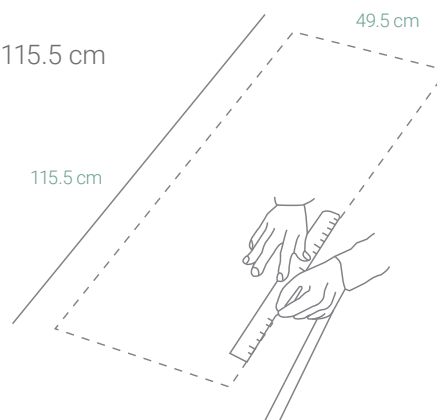

MODELO

SIGNUS D-200

Código: 1097200995

CARACTERÍSTICAS GENERALES

Material: CRISTADUR® (Cuarzo)
 Color: Bronze
 Espesor: 5 mm
 Peso: 17 kg
 Dimensiones de lavadero: 50 x 116 cm
 Dimensiones de la poza grande: 37.8 x 43 x 19.5 cm
 Dimensiones de la poza pequeña: 32.4 x 34.7 x 17 cm
 Garantía: 15 años
 Origen: Alemania

INFORMACIÓN TÉCNICA

Lavadero

ESQUEMA DE INSTALACIÓN (CORTE)

Sobreponer

48 x 114 cm

Al ras

49.5 x 115.5 cm

Recuerda considerar que, de acuerdo a la **NORMA EM.040, del REGLAMENTO NACIONAL DE EDIFICACIONES DECRETO SUPREMO N° 011-2006- VIVIENDA**, en su capítulo 4, referido a las llaves de paso, en las cocinas, la grifería debe estar ubicada entre 90 cm y 110 cm sobre el nivel del piso y entre 10 cm y 20 cm del costado de la cocina. En las cocinas con muebles modulares, no se permitirá la llave de paso oculta detrás de puertas o cajones de estos muebles. Cuando la llave de paso quede embutida en la pared, no deberá presentar problemas para su lubricación.