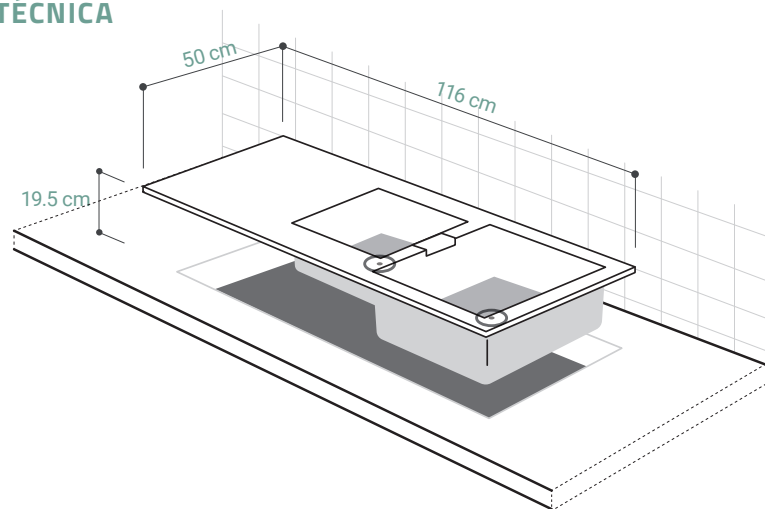

MODELO

SIGNUS D-200

Código: 1097200995

CARACTERÍSTICAS GENERALES

Material: CRISTADUR® (Cuarzo)
 Color: Bronze
 Espesor: 5 mm
 Peso: 17 kg
 Dimensiones de lavadero: 50 x 116 cm
 Dimensiones de la poza grande: 37.8 x 43 x 19.5 cm
 Dimensiones de la poza pequeña: 32.4 x 34.7 x 17 cm
 Garantía: 15 años
 Origen: Alemania

ACCESORIOS INCLUIDOS

Cesta Acero Inoxidable

Código: 6291710000

Tablero de Corte de Vidrio Pavonado

Código: 6290360000

Perforación de Diamante SB Luz

Kit de Residuos, Cesta, Canasta y Adaptadores

Código: 6291715900

INFORMACIÓN TÉCNICA

Lavadero

ESQUEMA DE INSTALACIÓN (CORTE)

Sobreponer

48 x 114 cm

Al ras

49.5 x 115.5 cm

Recuerda considerar que, de acuerdo a la **NORMA EM.040, del REGLAMENTO NACIONAL DE EDIFICACIONES DECRETO SUPREMO N° 011-2006- VIVIENDA**, en su capítulo 4, referido a las llaves de paso, en las cocinas, la grifería debe estar ubicada entre 90 cm y 110 cm sobre el nivel del piso y entre 10 cm y 20 cm del costado de la cocina. En las cocinas con muebles modulares, no se permitirá la llave de paso oculta detrás de puertas o cajones de estos muebles. Cuando la llave de paso quede embutida en la pared, no deberá presentar problemas para su lubricación.