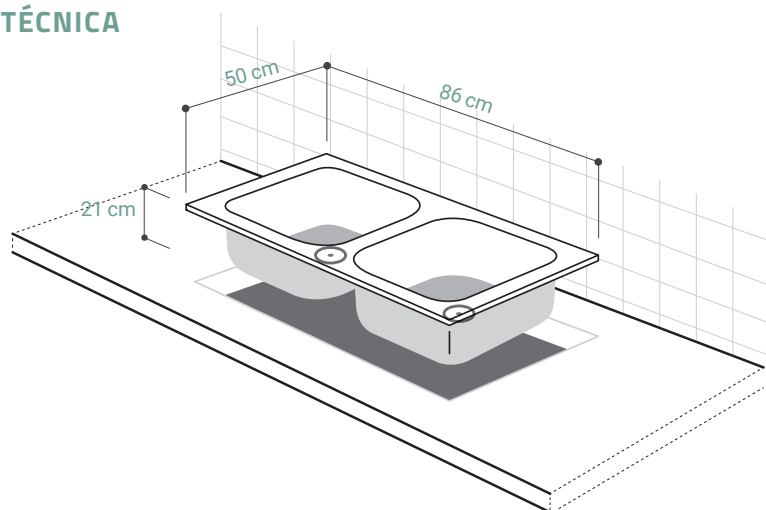

MODELO

LITHOS N-200

Código: 1097150913

CARACTERÍSTICAS GENERALES

Material: CRISTALINE® (Cuarzo)
 Color: Colorado
 Espesor: 5 mm
 Peso: 15 kg
 Dimensiones de lavadero: 50 x 86 cm
 Dimensiones de las pozas: 37.3 x 42.1 x 21 cm
 Garantía: 15 años
 Origen: Alemania

ACCESORIOS INCLUIDOS

Kit de Residuos, Cesta,
 Canasta y Adaptadores
 Código: 6291715913

INFORMACIÓN TÉCNICA

Lavadero

ESQUEMA DE INSTALACIÓN (CORTE)

Sobreponer y Empotrado

48 x 84 cm

Al ras

48.5 x 84.5 cm

Recuerda considerar que, de acuerdo a la **NORMA EM.040, del REGLAMENTO NACIONAL DE EDIFICACIONES DECRETO SUPREMO N° 011-2006- VIVIENDA**, en su capítulo 4, referido a las llaves de paso, en las cocinas, la grifería debe estar ubicada entre 90 cm y 110 cm sobre el nivel del piso y entre 10 cm y 20 cm del costado de la cocina. En las cocinas con muebles modulares, no se permitirá la llave de paso oculta detrás de puertas o cajones de estos muebles. Cuando la llave de paso quede embutida en la pared, no deberá presentar problemas para su lubricación.