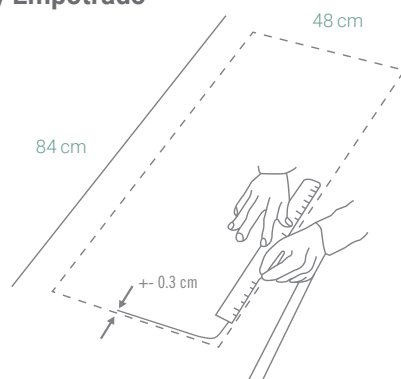

MODELO

LITHOS N-200

Código: 1097150913

CARACTERÍSTICAS GENERALES

Material: CRISTALINE® (Cuarzo)
 Color: Colorado
 Espesor: 5 mm
 Peso: 15 kg
 Dimensiones de lavadero: 50 x 86 cm
 Dimensiones de las pozas: 37.3 x 42.1 x 21 cm
 Garantía: 15 años
 Origen: Alemania

ACCESORIOS INCLUIDOS

Kit de Residuos, Cesta,
 Canasta y Adaptadores
 Código: 6291715913

INFORMACIÓN TÉCNICA

Lavadero

ESQUEMA DE INSTALACIÓN (CORTE)

Sobreponer y Empotrado

48 x 84 cm

Al ras

48.5 x 84.5 cm

Recuerda considerar que, de acuerdo a la **NORMA EM.040, del REGLAMENTO NACIONAL DE EDIFICACIONES DECRETO SUPREMO N° 011-2006- VIVIENDA**, en su capítulo 4, referido a las llaves de paso, en las cocinas, la grifería debe estar ubicada entre 90 cm y 110 cm sobre el nivel del piso y entre 10 cm y 20 cm del costado de la cocina. En las cocinas con muebles modulares, no se permitirá la llave de paso oculta detrás de puertas o cajones de estos muebles. Cuando la llave de paso quede embutida en la pared, no deberá presentar problemas para su lubricación.