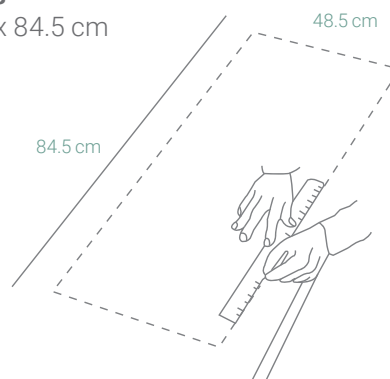

MODELO

LITHOS N-200

Código: 1097150913

CARACTERÍSTICAS GENERALES

Material: CRISTALINE® (Cuarzo)
 Color: Colorado
 Espesor: 5 mm
 Peso: 15 kg
 Dimensiones de lavadero: 50 x 86 cm
 Dimensiones de las pozas: 37.3 x 42.1 x 21 cm
 Garantía: 15 años
 Origen: Alemania

ACCESORIOS INCLUIDOS

Kit de Residuos, Cesta,
 Canasta y Adaptadores
 Código: 6291715913

INFORMACIÓN TÉCNICA

Lavadero

ESQUEMA DE INSTALACIÓN (CORTE)

Sobreponer y Empotrado

48 x 84 cm

Al ras

48.5 x 84.5 cm

Recuerda considerar que, de acuerdo a la **NORMA EM.040, del REGLAMENTO NACIONAL DE EDIFICACIONES DECRETO SUPREMO N° 011-2006- VIVIENDA**, en su capítulo 4, referido a las llaves de paso, en las cocinas, la grifería debe estar ubicada entre 90 cm y 110 cm sobre el nivel del piso y entre 10 cm y 20 cm del costado de la cocina. En las cocinas con muebles modulares, no se permitirá la llave de paso oculta detrás de puertas o cajones de estos muebles. Cuando la llave de paso quede embutida en la pared, no deberá presentar problemas para su lubricación.