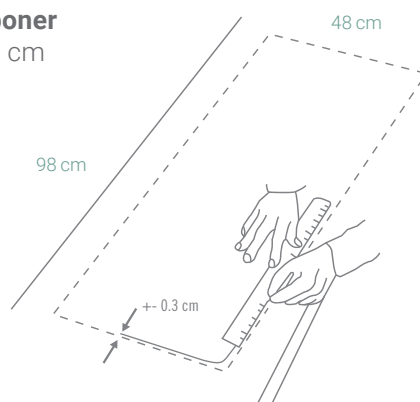

MODELO

SIGNUS D-150

Código: 1097150903

CARACTERÍSTICAS GENERALES

Material: CRISTADUR® (Cuarzo)
 Color: Puro
 Espesor: 5 mm
 Peso: 15 kg
 Dimensiones de lavadero: 50 x 100 cm
 Dimensiones de la poza grande: 34.4 x 43 x 19.5 cm
 Dimensiones de la poza pequeña: 15.9 x 35.2 x 12 cm
 Garantía: 15 años
 Origen: Alemania

ACCESORIOS INCLUIDOS

Cesta Acero Inoxidable

Código: 6291710000

Perforación de Diamante SB Luz

Kit de Residuos, Cesta, Canasta y Adaptadores

Código: 6291715900

INFORMACIÓN TÉCNICA

Lavadero

ESQUEMA DE INSTALACIÓN (CORTE)

Sobreponer
48 x 98 cm

Al ras
49.5 x 99.5 cm

Recuerda considerar que, de acuerdo a la **NORMA EM.040, del REGLAMENTO NACIONAL DE EDIFICACIONES DECRETO SUPREMO N° 011-2006- VIVIENDA**, en su capítulo 4, referido a las llaves de paso, en las cocinas, la grifería debe estar ubicada entre 90 cm y 110 cm sobre el nivel del piso y entre 10 cm y 20 cm del costado de la cocina. En las cocinas con muebles modulares, no se permitirá la llave de paso oculta detrás de puertas o cajones de estos muebles. Cuando la llave de paso quede embutida en la pared, no deberá presentar problemas para su lubricación.