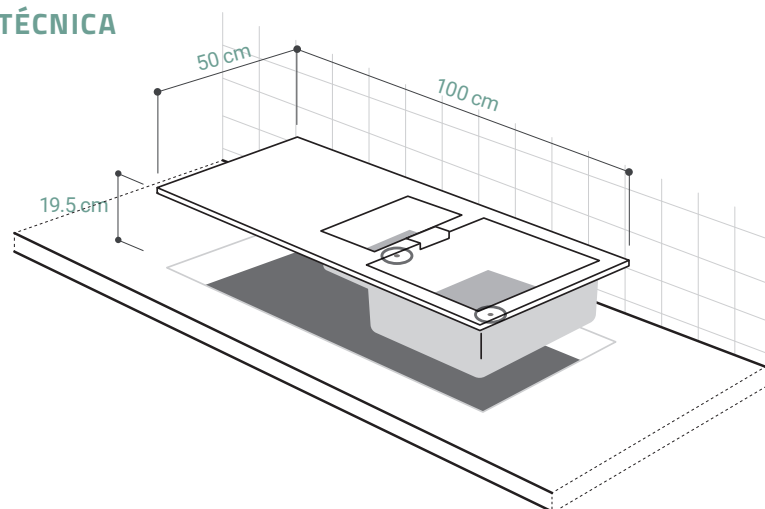

MODELO

SIGNUS D-150

Código: 1097150903

CARACTERÍSTICAS GENERALES

Material: CRISTADUR® (Cuarzo)
 Color: Puro
 Espesor: 5 mm
 Peso: 15 kg
 Dimensiones de lavadero: 50 x 100 cm
 Dimensiones de la poza grande: 34.4 x 43 x 19.5 cm
 Dimensiones de la poza pequeña: 15.9 x 35.2 x 12 cm
 Garantía: 15 años
 Origen: Alemania

ACCESORIOS INCLUIDOS

Cesta Acero Inoxidable

Código: 6291710000

Perforación de Diamante SB Luz

Kit de Residuos, Cesta, Canasta y Adaptadores

Código: 6291715900

INFORMACIÓN TÉCNICA

Lavadero

ESQUEMA DE INSTALACIÓN (CORTE)

Sobreponer
48 x 98 cm

Al ras
49.5 x 99.5 cm

Recuerda considerar que, de acuerdo a la **NORMA EM.040, del REGLAMENTO NACIONAL DE EDIFICACIONES DECRETO SUPREMO N° 011-2006- VIVIENDA**, en su capítulo 4, referido a las llaves de paso, en las cocinas, la grifería debe estar ubicada entre 90 cm y 110 cm sobre el nivel del piso y entre 10 cm y 20 cm del costado de la cocina. En las cocinas con muebles modulares, no se permitirá la llave de paso oculta detrás de puertas o cajones de estos muebles. Cuando la llave de paso quede embutida en la pared, no deberá presentar problemas para su lubricación.