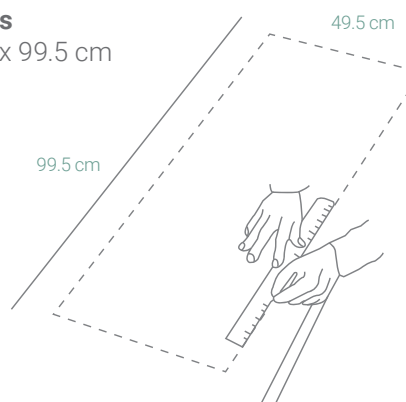

MODELO

SIGNUS D-150

Código: 1097150903

CARACTERÍSTICAS GENERALES

Material: CRISTADUR® (Cuarzo)
 Color: Puro
 Espesor: 5 mm
 Peso: 15 kg
 Dimensiones de lavadero: 50 x 100 cm
 Dimensiones de la poza grande: 34.4 x 43 x 19.5 cm
 Dimensiones de la poza pequeña: 15.9 x 35.2 x 12 cm
 Garantía: 15 años
 Origen: Alemania

ACCESORIOS INCLUIDOS

Cesta Acero Inoxidable

Código: 6291710000

Perforación de Diamante SB Luz

Kit de Residuos, Cesta, Canasta y Adaptadores

Código: 6291715900

INFORMACIÓN TÉCNICA

Lavadero

ESQUEMA DE INSTALACIÓN (CORTE)

Sobreponer
48 x 98 cm

Al ras
49.5 x 99.5 cm

Recuerda considerar que, de acuerdo a la **NORMA EM.040, del REGLAMENTO NACIONAL DE EDIFICACIONES DECRETO SUPREMO N° 011-2006- VIVIENDA**, en su capítulo 4, referido a las llaves de paso, en las cocinas, la grifería debe estar ubicada entre 90 cm y 110 cm sobre el nivel del piso y entre 10 cm y 20 cm del costado de la cocina. En las cocinas con muebles modulares, no se permitirá la llave de paso oculta detrás de puertas o cajones de estos muebles. Cuando la llave de paso quede embutida en la pared, no deberá presentar problemas para su lubricación.