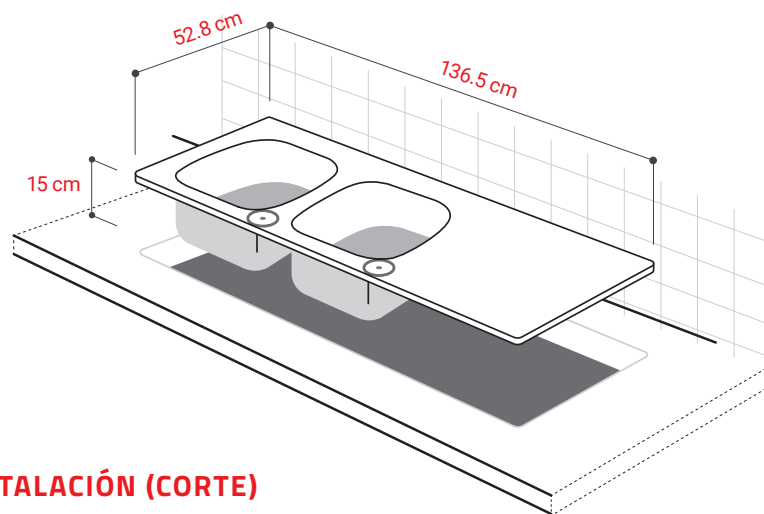

MODELO

MIAMI

Código: 0890500112

CARACTERÍSTICAS GENERALES

Material: Acero Inoxidable 304
 Color / Acabado: Plateado / Satinado
 Espesor: 0.7 mm
 Peso: 0.7 kg
 Dimensiones de lavadero: 52.8 x 136.5 cm
 Dimensiones de las pozas: 36 x 40 x 15 cm
 Garantía: Permanente
 Origen: Perú

ACCESORIOS INCLUIDOS

Desagüe Redondo 3½" (2 unidades)

Código: 1080120000

Trampa PVC Tipo P 1½"

Código: 1080100000

INFORMACIÓN TÉCNICA

Lavadero

ESQUEMA DE INSTALACIÓN (CORTE)

Sobreponer

36 x 90 cm

Recuerda considerar que, de acuerdo a la **NORMA EM.040, del REGLAMENTO NACIONAL DE EDIFICACIONES DECRETO SUPREMO N° 011-2006- VIVIENDA**, en su capítulo 4, referido a las llaves de paso, en las cocinas, la grifería debe estar ubicada entre 90 cm y 110 cm sobre el nivel del piso y entre 10 cm y 20 cm del costado de la cocina. En las cocinas con muebles modulares, no se permitirá la llave de paso oculta detrás de puertas o cajones de estos muebles. Cuando la llave de paso quede embutida en la pared, no deberá presentar problemas para su lubricación.