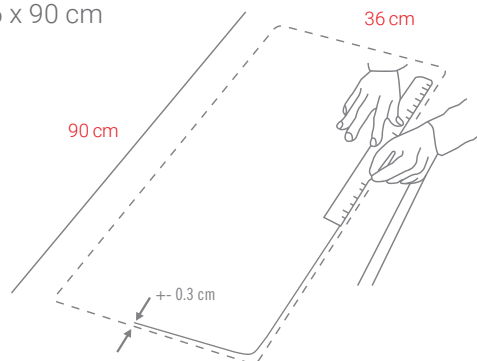

MODELO

MIAMI

Código: 0890500112

CARACTERÍSTICAS GENERALES

Material: Acero Inoxidable 304
 Color / Acabado: Plateado / Satinado
 Espesor: 0.7 mm
 Peso: 0.7 kg
 Dimensiones de lavadero: 52.8 x 136.5 cm
 Dimensiones de las pozas: 36 x 40 x 15 cm
 Garantía: Permanente
 Origen: Perú

ACCESORIOS INCLUIDOS

Desagüe Redondo 3½" (2 unidades)

Código: 1080120000

Trampa PVC Tipo P 1½"

Código: 1080100000

INFORMACIÓN TÉCNICA

Lavadero

ESQUEMA DE INSTALACIÓN (CORTE)

Sobreponer

36 x 90 cm

Recuerda considerar que, de acuerdo a la **NORMA EM.040, del REGLAMENTO NACIONAL DE EDIFICACIONES DECRETO SUPREMO N° 011-2006- VIVIENDA**, en su capítulo 4, referido a las llaves de paso, en las cocinas, la grifería debe estar ubicada entre 90 cm y 110 cm sobre el nivel del piso y entre 10 cm y 20 cm del costado de la cocina. En las cocinas con muebles modulares, no se permitirá la llave de paso oculta detrás de puertas o cajones de estos muebles. Cuando la llave de paso quede embutida en la pared, no deberá presentar problemas para su lubricación.