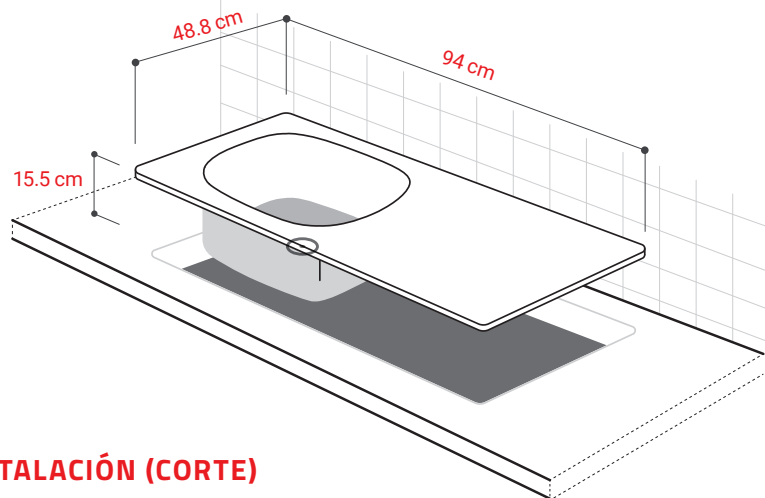

MODELO

DAMERO

Código: 0890210104

CARACTERÍSTICAS GENERALES

Material: Acero Inoxidable 430
Color / Acabado: Plateado / Satinado
Espesor: 0.6 mm
Peso: 2.7 kg
Dimensiones de lavadero: 48.8 x 94 cm
Dimensiones de la poza: 36 x 40 x 15.5 cm
Garantía: Permanente
Origen: Perú

ACCESORIOS INCLUIDOS

Desagüe Redondo 3½"

Código: 1080120000

**Trampa PVC Tipo P 1½"**

Código: 1080100000

INFORMACIÓN TÉCNICA

Lavadero

ESQUEMA DE INSTALACIÓN (CORTE)

Sobreponer

36 x 40 cm

Recuerda considerar que, de acuerdo a la **NORMA EM.040, del REGLAMENTO NACIONAL DE EDIFICACIONES DECRETO SUPREMO N° 011-2006- VIVIENDA**, en su capítulo 4, referido a las llaves de paso, en las cocinas, la grifería debe estar ubicada entre 90 cm y 110 cm sobre el nivel del piso y entre 10 cm y 20 cm del costado de la cocina. En las cocinas con muebles modulares, no se permitirá la llave de paso oculta detrás de puertas o cajones de estos muebles. Cuando la llave de paso quede embutida en la pared, no deberá presentar problemas para su lubricación.