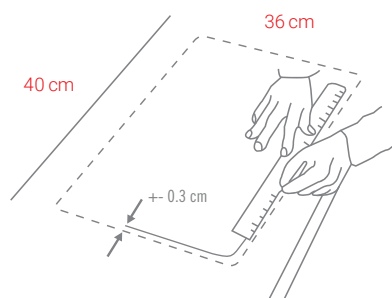

MODELO

DAMERO

Código: 0890210104

CARACTERÍSTICAS GENERALES

Material: Acero Inoxidable 430
Color / Acabado: Plateado / Satinado
Espesor: 0.6 mm
Peso: 2.7 kg
Dimensiones de lavadero: 48.8 x 94 cm
Dimensiones de la poza: 36 x 40 x 15.5 cm
Garantía: Permanente
Origen: Perú

ACCESORIOS INCLUIDOS

Desagüe Redondo 3½"

Código: 1080120000

**Trampa PVC Tipo P 1½"**

Código: 1080100000

INFORMACIÓN TÉCNICA

Lavadero

ESQUEMA DE INSTALACIÓN (CORTE)

Sobreponer

36 x 40 cm

Recuerda considerar que, de acuerdo a la **NORMA EM.040, del REGLAMENTO NACIONAL DE EDIFICACIONES DECRETO SUPREMO N° 011-2006- VIVIENDA**, en su capítulo 4, referido a las llaves de paso, en las cocinas, la grifería debe estar ubicada entre 90 cm y 110 cm sobre el nivel del piso y entre 10 cm y 20 cm del costado de la cocina. En las cocinas con muebles modulares, no se permitirá la llave de paso oculta detrás de puertas o cajones de estos muebles. Cuando la llave de paso quede embutida en la pared, no deberá presentar problemas para su lubricación.