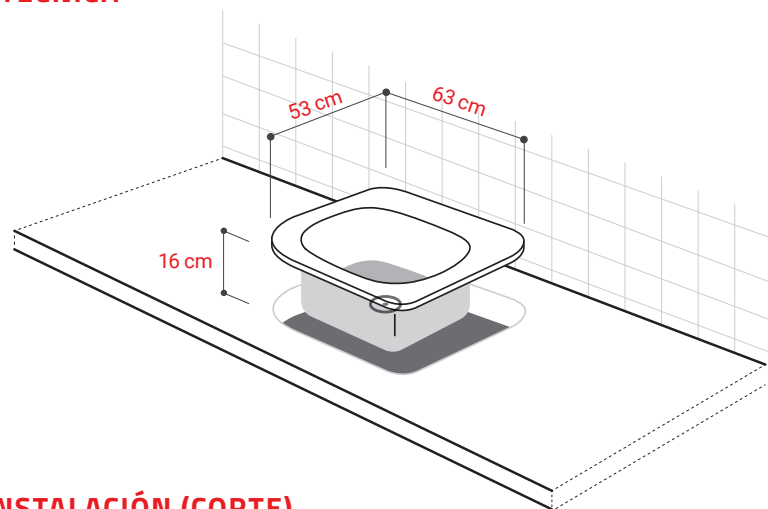

MODELO

MADRID

Código: 0890200102

CARACTERÍSTICAS GENERALES

Material: Acero Inoxidable 430
 Color / Acabado: Plateado / Satinado
 Espesor: 0.6 mm
 Peso: 1.7 kg
 Dimensiones de lavadero: 53 x 63 cm
 Dimensiones de la poza: 35.5 x 50 x 16 cm
 Garantía: Permanente
 Origen: Perú

ACCESORIOS INCLUIDOS

Desagüe Redondo 3½"
 Código: 1080120000

Trampa PVC Tipo P 1½"
 Código: 1080100000

INFORMACIÓN TÉCNICA

Lavadero

ESQUEMA DE INSTALACIÓN (CORTE)

Sobreponer

35.5 x 50 cm

Recuerda considerar que, de acuerdo a la **NORMA EM.040, del REGLAMENTO NACIONAL DE EDIFICACIONES DECRETO SUPREMO N° 011-2006- VIVIENDA**, en su capítulo 4, referido a las llaves de paso, en las cocinas, la grifería debe estar ubicada entre 90 cm y 110 cm sobre el nivel del piso y entre 10 cm y 20 cm del costado de la cocina. En las cocinas con muebles modulares, no se permitirá la llave de paso oculta detrás de puertas o cajones de estos muebles. Cuando la llave de paso quede embutida en la pared, no deberá presentar problemas para su lubricación.