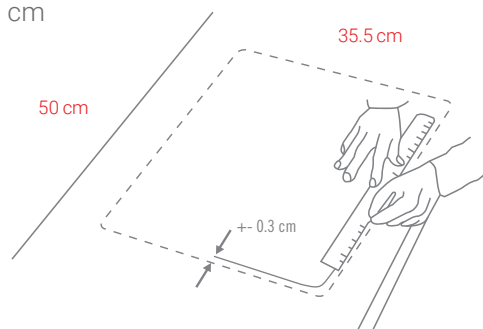

MODELO

MADRID

Código: 0890200102

CARACTERÍSTICAS GENERALES

Material: Acero Inoxidable 430
 Color / Acabado: Plateado / Satinado
 Espesor: 0.6 mm
 Peso: 1.7 kg
 Dimensiones de lavadero: 53 x 63 cm
 Dimensiones de la poza: 35.5 x 50 x 16 cm
 Garantía: Permanente
 Origen: Perú

ACCESORIOS INCLUIDOS

Desagüe Redondo 3½"
 Código: 1080120000

Trampa PVC Tipo P 1½"
 Código: 1080100000

INFORMACIÓN TÉCNICA

Lavadero

ESQUEMA DE INSTALACIÓN (CORTE)

Sobreponer

35.5 x 50 cm