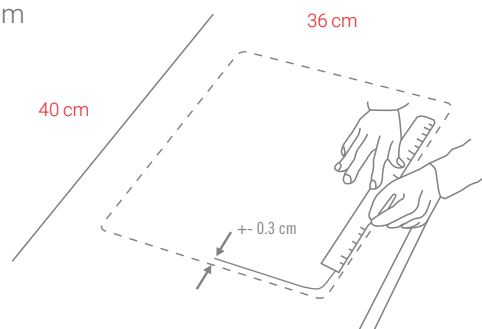

MODELO

ROMA

Código: 0890170100

CARACTERÍSTICAS GENERALES

Material: Acero Inoxidable 430
Color / Acabado: Plateado / Satinado
Espesor: 0.6 mm
Peso: 1.7 kg
Dimensiones de lavadero: 51.5 x 53 cm
Dimensiones de la poza: 36 x 40 x 15 cm
Garantía: Permanente
Origen: Perú

ACCESORIOS INCLUIDOS

Desagüe Redondo 3½"
Código: 1080120000

Trampa PVC Tipo P 1½"
Código: 1080100000

INFORMACIÓN TÉCNICA

Lavadero

ESQUEMA DE INSTALACIÓN (CORTE)

Sobreponer
36 x 40 cm

Recuerda considerar que, de acuerdo a la **NORMA EM.040, del REGLAMENTO NACIONAL DE EDIFICACIONES DECRETO SUPREMO N° 011-2006- VIVIENDA**, en su capítulo 4, referido a las llaves de paso, en las cocinas, la grifería debe estar ubicada entre 90 cm y 110 cm sobre el nivel del piso y entre 10 cm y 20 cm del costado de la cocina. En las cocinas con muebles modulares, no se permitirá la llave de paso oculta detrás de puertas o cajones de estos muebles. Cuando la llave de paso quede embutida en la pared, no deberá presentar problemas para su lubricación.