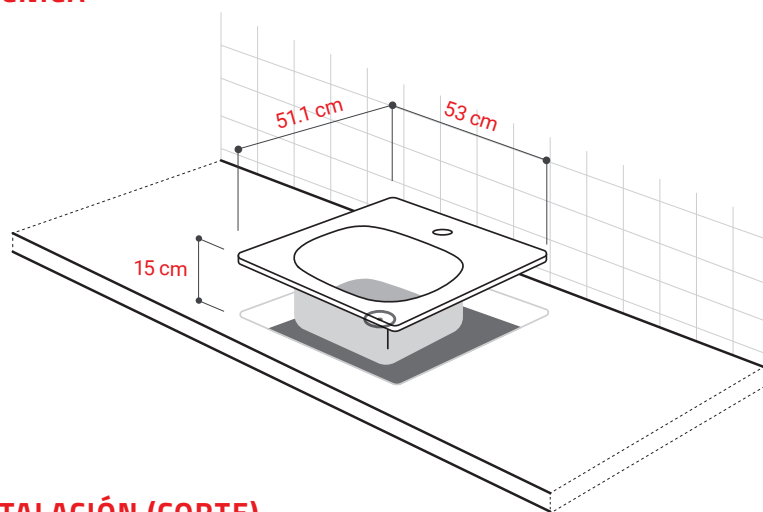

MODELO

ROMA

Código: 0890170100

CARACTERÍSTICAS GENERALES

Material: Acero Inoxidable 430
Color / Acabado: Plateado / Satinado
Espesor: 0.6 mm
Peso: 1.7 kg
Dimensiones de lavadero: 51.5 x 53 cm
Dimensiones de la poza: 36 x 40 x 15 cm
Garantía: Permanente
Origen: Perú

ACCESORIOS INCLUIDOS

Desagüe Redondo 3½"
Código: 1080120000

Trampa PVC Tipo P 1½"
Código: 1080100000

INFORMACIÓN TÉCNICA

Lavadero

ESQUEMA DE INSTALACIÓN (CORTE)

Sobreponer
36 x 40 cm

Recuerda considerar que, de acuerdo a la **NORMA EM.040, del REGLAMENTO NACIONAL DE EDIFICACIONES DECRETO SUPREMO N° 011-2006- VIVIENDA**, en su capítulo 4, referido a las llaves de paso, en las cocinas, la grifería debe estar ubicada entre 90 cm y 110 cm sobre el nivel del piso y entre 10 cm y 20 cm del costado de la cocina. En las cocinas con muebles modulares, no se permitirá la llave de paso oculta detrás de puertas o cajones de estos muebles. Cuando la llave de paso quede embutida en la pared, no deberá presentar problemas para su lubricación.