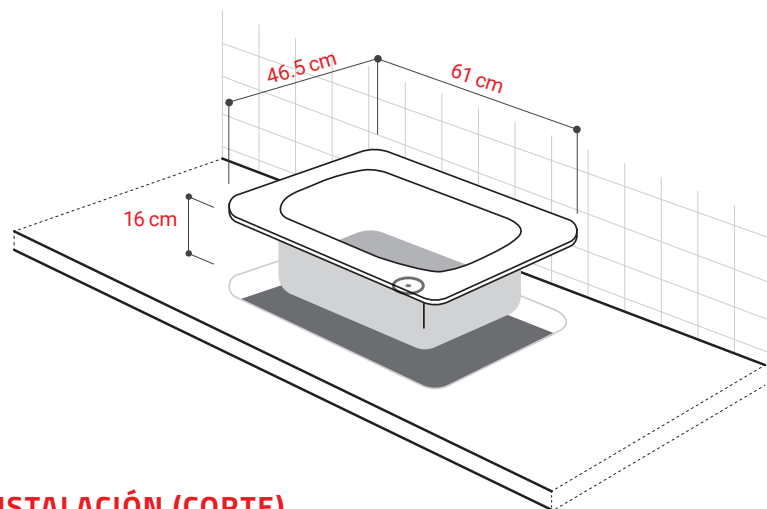

MODELO

FLORENCIA

Código: 0890160100

CARACTERÍSTICAS GENERALES

Material: Acero Inoxidable 430
 Color / Acabado: Plateado / Satinado
 Espesor: 0.6 mm
 Peso: 2.0 kg
 Dimensiones de lavadero: 46.5 x 61 cm
 Dimensiones de la poza: 36 x 50 x 16 cm
 Garantía: Permanente
 Origen: Perú

ACCESORIOS INCLUIDOS

Desagüe Redondo 3½"
 Código: 1080120000

Trampa PVC Tipo P 1½"
 Código: 1080100000

INFORMACIÓN TÉCNICA

Lavadero

ESQUEMA DE INSTALACIÓN (CORTE)

Sobreponer

36 x 50 cm

Recuerda considerar que, de acuerdo a la **NORMA EM.040, del REGLAMENTO NACIONAL DE EDIFICACIONES DECRETO SUPREMO N° 011-2006- VIVIENDA**, en su capítulo 4, referido a las llaves de paso, en las cocinas, la grifería debe estar ubicada entre 90 cm y 110 cm sobre el nivel del piso y entre 10 cm y 20 cm del costado de la cocina. En las cocinas con muebles modulares, no se permitirá la llave de paso oculta detrás de puertas o cajones de estos muebles. Cuando la llave de paso quede embutida en la pared, no deberá presentar problemas para su lubricación.