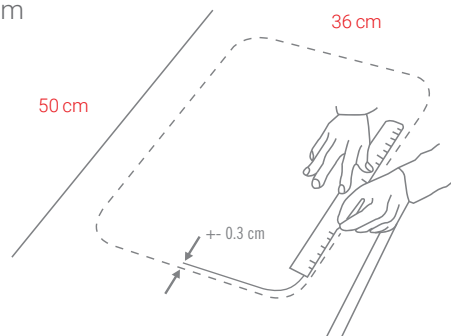

MODELO

FLORENCIA

Código: 0890160100

CARACTERÍSTICAS GENERALES

Material: Acero Inoxidable 430
 Color / Acabado: Plateado / Satinado
 Espesor: 0.6 mm
 Peso: 2.0 kg
 Dimensiones de lavadero: 46.5 x 61 cm
 Dimensiones de la poza: 36 x 50 x 16 cm
 Garantía: Permanente
 Origen: Perú

ACCESORIOS INCLUIDOS

Desagüe Redondo 3½"
 Código: 1080120000

Trampa PVC Tipo P 1½"
 Código: 1080100000

INFORMACIÓN TÉCNICA

Lavadero

ESQUEMA DE INSTALACIÓN (CORTE)

Sobreponer

36 x 50 cm

Recuerda considerar que, de acuerdo a la **NORMA EM.040, del REGLAMENTO NACIONAL DE EDIFICACIONES DECRETO SUPREMO N° 011-2006- VIVIENDA**, en su capítulo 4, referido a las llaves de paso, en las cocinas, la grifería debe estar ubicada entre 90 cm y 110 cm sobre el nivel del piso y entre 10 cm y 20 cm del costado de la cocina. En las cocinas con muebles modulares, no se permitirá la llave de paso oculta detrás de puertas o cajones de estos muebles. Cuando la llave de paso quede embutida en la pared, no deberá presentar problemas para su lubricación.