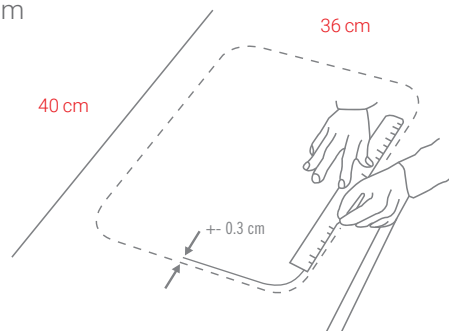

MODELO

TORONTO

Código: 0890140100

CARACTERÍSTICAS GENERALES

Material: Acero Inoxidable 430
 Color / Acabado: Plateado / Satinado
 Espesor: 0.6 mm
 Peso: 1.7 kg
 Dimensiones de lavadero: 46.5 x 51.7 cm
 Dimensiones de la poza: 36 x 40 x 15 cm
 Garantía: Permanente
 Origen: Perú

ACCESORIOS INCLUIDOS

Desagüe Redondo 3½"

Código: 1080120000

Trampa PVC Tipo P 1½"

Código: 1080100000

INFORMACIÓN TÉCNICA

Lavadero

ESQUEMA DE INSTALACIÓN (CORTE)

Sobreponer

36 x 40 cm

Recuerda considerar que, de acuerdo a la **NORMA EM.040, del REGLAMENTO NACIONAL DE EDIFICACIONES DECRETO SUPREMO N° 011-2006- VIVIENDA**, en su capítulo 4, referido a las llaves de paso, en las cocinas, la grifería debe estar ubicada entre 90 cm y 110 cm sobre el nivel del piso y entre 10 cm y 20 cm del costado de la cocina. En las cocinas con muebles modulares, no se permitirá la llave de paso oculta detrás de puertas o cajones de estos muebles. Cuando la llave de paso quede embutida en la pared, no deberá presentar problemas para su lubricación.