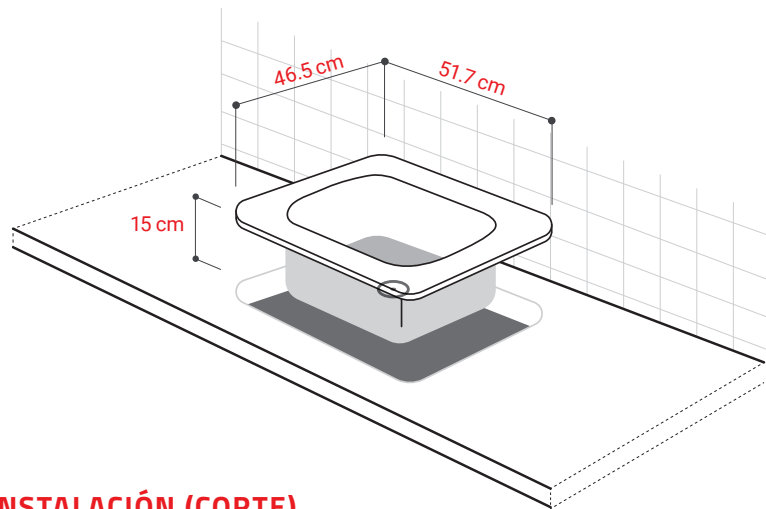

MODELO

TORONTO

Código: 0890140100

CARACTERÍSTICAS GENERALES

Material: Acero Inoxidable 430
 Color / Acabado: Plateado / Satinado
 Espesor: 0.6 mm
 Peso: 1.7 kg
 Dimensiones de lavadero: 46.5 x 51.7 cm
 Dimensiones de la poza: 36 x 40 x 15 cm
 Garantía: Permanente
 Origen: Perú

ACCESORIOS INCLUIDOS

Desagüe Redondo 3½"

Código: 1080120000

Trampa PVC Tipo P 1½"

Código: 1080100000

INFORMACIÓN TÉCNICA

Lavadero

ESQUEMA DE INSTALACIÓN (CORTE)

Sobreponer

36 x 40 cm

Recuerda considerar que, de acuerdo a la **NORMA EM.040, del REGLAMENTO NACIONAL DE EDIFICACIONES DECRETO SUPREMO N° 011-2006- VIVIENDA**, en su capítulo 4, referido a las llaves de paso, en las cocinas, la grifería debe estar ubicada entre 90 cm y 110 cm sobre el nivel del piso y entre 10 cm y 20 cm del costado de la cocina. En las cocinas con muebles modulares, no se permitirá la llave de paso oculta detrás de puertas o cajones de estos muebles. Cuando la llave de paso quede embutida en la pared, no deberá presentar problemas para su lubricación.