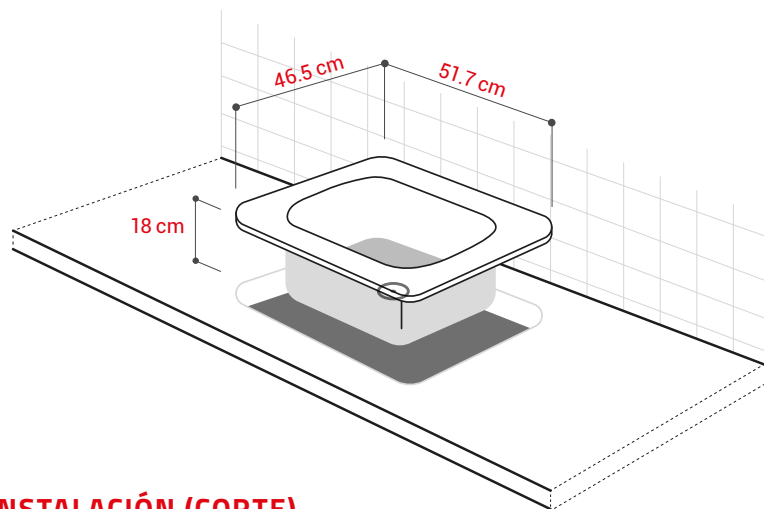

MODELO

TORONTO

Código: 0890140100

CARACTERÍSTICAS GENERALES

Material: Acero Inoxidable 430
 Color / Acabado: Plateado / Satinado
 Espesor: 0.6 mm
 Peso: 1.7 kg
 Dimensiones de lavadero: 46.5 x 51.7 cm
 Dimensiones de la poza: 36 x 40 x 18 cm
 Garantía: Permanente
 Origen: Perú

ACCESORIOS INCLUIDOS

Desagüe Redondo 3½"
 Código: 1080120000

Trampa PVC Tipo P 1½"
 Código: 1080100000

INFORMACIÓN TÉCNICA

Lavadero

ESQUEMA DE INSTALACIÓN (CORTE)

Sobreponer

36 x 40 cm

Recuerda considerar que, de acuerdo a la **NORMA EM.040, del REGLAMENTO NACIONAL DE EDIFICACIONES DECRETO SUPREMO N° 011-2006- VIVIENDA**, en su capítulo 4, referido a las llaves de paso, en las cocinas, la grifería debe estar ubicada entre 90 cm y 110 cm sobre el nivel del piso y entre 10 cm y 20 cm del costado de la cocina. En las cocinas con muebles modulares, no se permitirá la llave de paso oculta detrás de puertas o cajones de estos muebles. Cuando la llave de paso quede embutida en la pared, no deberá presentar problemas para su lubricación.