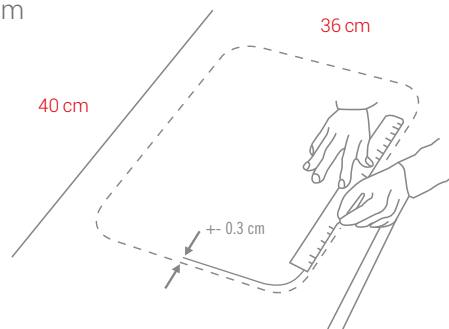

MODELO

TORONTO

Código: 0890140100

CARACTERÍSTICAS GENERALES

Material: Acero Inoxidable 430
 Color / Acabado: Plateado / Satinado
 Espesor: 0.6 mm
 Peso: 1.7 kg
 Dimensiones de lavadero: 46.5 x 51.7 cm
 Dimensiones de la poza: 36 x 40 x 18 cm
 Garantía: Permanente
 Origen: Perú

ACCESORIOS INCLUIDOS

Desagüe Redondo 3½"
 Código: 1080120000

Trampa PVC Tipo P 1½"
 Código: 1080100000

INFORMACIÓN TÉCNICA

Lavadero

ESQUEMA DE INSTALACIÓN (CORTE)

Sobreponer

36 x 40 cm

Recuerda considerar que, de acuerdo a la **NORMA EM.040, del REGLAMENTO NACIONAL DE EDIFICACIONES DECRETO SUPREMO N° 011-2006- VIVIENDA**, en su capítulo 4, referido a las llaves de paso, en las cocinas, la grifería debe estar ubicada entre 90 cm y 110 cm sobre el nivel del piso y entre 10 cm y 20 cm del costado de la cocina. En las cocinas con muebles modulares, no se permitirá la llave de paso oculta detrás de puertas o cajones de estos muebles. Cuando la llave de paso quede embutida en la pared, no deberá presentar problemas para su lubricación.