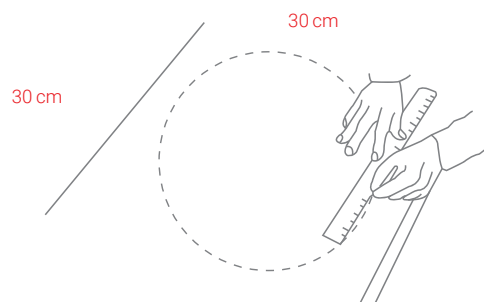

MODELO

PISA

Código: 0890000102

CARACTERÍSTICAS GENERALES

Material: Acero Inoxidable 430
Color / Acabado: Plateado / Satinado
Espesor: 0.6 mm
Peso: 0.96 kg
Dimensiones de lavadero: 38 cm
Dimensiones de la poza: 30 x 15 cm
Garantía: Permanente
Origen: Perú

ACCESORIOS INCLUIDOS

Desagüe Redondo 3½"

Código: 1080120000

Trampa PVC Tipo P 1½"

Código: 1080100000

INFORMACIÓN TÉCNICA

Lavadero

ESQUEMA DE INSTALACIÓN (CORTE)

Sobreponer

30 cm

Recuerda considerar que, de acuerdo a la **NORMA EM.040, del REGLAMENTO NACIONAL DE EDIFICACIONES DECRETO SUPREMO N° 011-2006- VIVIENDA**, en su capítulo 4, referido a las llaves de paso, en las cocinas, la grifería debe estar ubicada entre 90 cm y 110 cm sobre el nivel del piso y entre 10 cm y 20 cm del costado de la cocina. En las cocinas con muebles modulares, no se permitirá la llave de paso oculta detrás de puertas o cajones de estos muebles. Cuando la llave de paso quede embutida en la pared, no deberá presentar problemas para su lubricación.