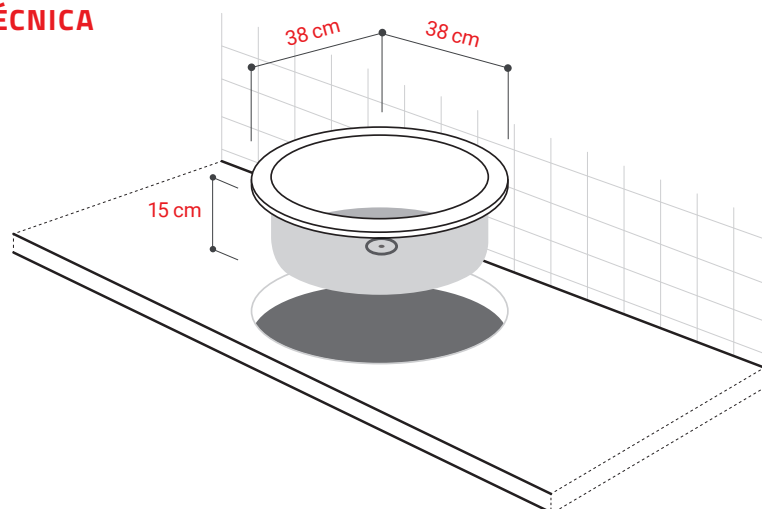

MODELO

PISA

Código: 0890000102

CARACTERÍSTICAS GENERALES

Material: Acero Inoxidable 430
Color / Acabado: Plateado / Satinado
Espesor: 0.6 mm
Peso: 0.96 kg
Dimensiones de lavadero: 38 cm
Dimensiones de la poza: 30 x 15 cm
Garantía: Permanente
Origen: Perú

ACCESORIOS INCLUIDOS

Desagüe Redondo 3½"

Código: 1080120000

Trampa PVC Tipo P 1½"

Código: 1080100000

INFORMACIÓN TÉCNICA

Lavadero

ESQUEMA DE INSTALACIÓN (CORTE)

Sobreponer

30 cm

Recuerda considerar que, de acuerdo a la **NORMA EM.040, del REGLAMENTO NACIONAL DE EDIFICACIONES DECRETO SUPREMO N° 011-2006- VIVIENDA**, en su capítulo 4, referido a las llaves de paso, en las cocinas, la grifería debe estar ubicada entre 90 cm y 110 cm sobre el nivel del piso y entre 10 cm y 20 cm del costado de la cocina. En las cocinas con muebles modulares, no se permitirá la llave de paso oculta detrás de puertas o cajones de estos muebles. Cuando la llave de paso quede embutida en la pared, no deberá presentar problemas para su lubricación.